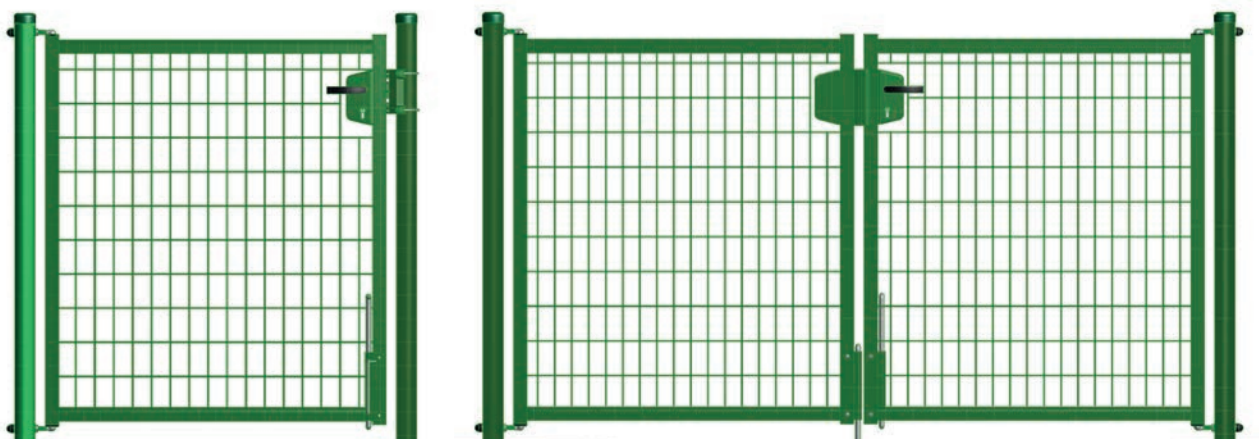

Porte de jardin Grace

La porte de jardin Grace s'intègre dans tous les jardins. La porte offre une sécurité pour les enfants et les animaux domestiques grâce à une conception simple mais robuste et bien pensée. Le treillis soudé avec une taille de maille de 100 x 50 mm semble très léger, mais il est très fort.

Grâce à l'utilisation de profilés de forme tunnel pour les lisses supérieure et inférieure, la porte Grace présente une finition plus élégante. En même temps, les lisses arrondies empêchent la poussière d'accumuler sur la porte, ce qui la donne une vue plus nette.

La porte Grace dispose d'une serrure standard avec cylindre et poignée. La porte est disponible en différentes tailles à simple ou double battant. Optionnellement, un verrou de sol peut être ajouté.

La porte est disponible dans les couleurs standard Kopal, mais elle peut aussi être livrée dans une couleur RAL personnalisée.

Porte de jardin Grace

Poteaux

Les poteaux sont des tubes d'acier solides de 60/2 mm et sont obturés avec un capuchon synthétique de diamètre 60 mm. Chaque poteau est pourvu de 2 charnières de porte de jardin en inox, qui permettent d'ouvrir les vantaux jusqu'à 180°. La longueur des poteaux égale la hauteur du vantail + le jeu au sol + 70 cm.