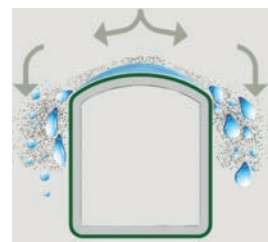

Porte de jardin Grace

La porte de jardin Grace s'intègre dans tous les jardins. La porte offre une sécurité pour les enfants et les animaux domestiques grâce à une conception simple mais robuste et bien pensée. Le treillis soudé avec une taille de maille de 100 x 50 mm semble très léger, mais il est très fort.

Grâce à l'utilisation de profilés de forme tunnel pour les lisses supérieure et inférieure, la porte Grace présente une finition plus élégante. En même temps, les lisses arrondies empêchent la poussière d'accumuler sur la porte, ce qui la donne une vue plus nette.

La porte Grace dispose d'une serrure standard avec cylindre et poignée. La porte est disponible en différentes tailles à simple ou double battant. Optionnellement, un verrou de sol peut être ajouté.

La porte est disponible dans les couleurs standard Kopal, mais elle peut aussi être livrée dans une couleur RAL personnalisée.

Porte de jardin Grace

Poteaux

Les poteaux sont des tubes d'acier solides de 60/2 mm et sont obturés avec un capuchon synthétique de diamètre 60 mm. Chaque poteau est pourvu de 2 charnières de porte de jardin en inox, qui permettent d'ouvrir les vantaux jusqu'à 180°. La longueur des poteaux égale la hauteur du vantail + le jeu au sol + 70 cm.