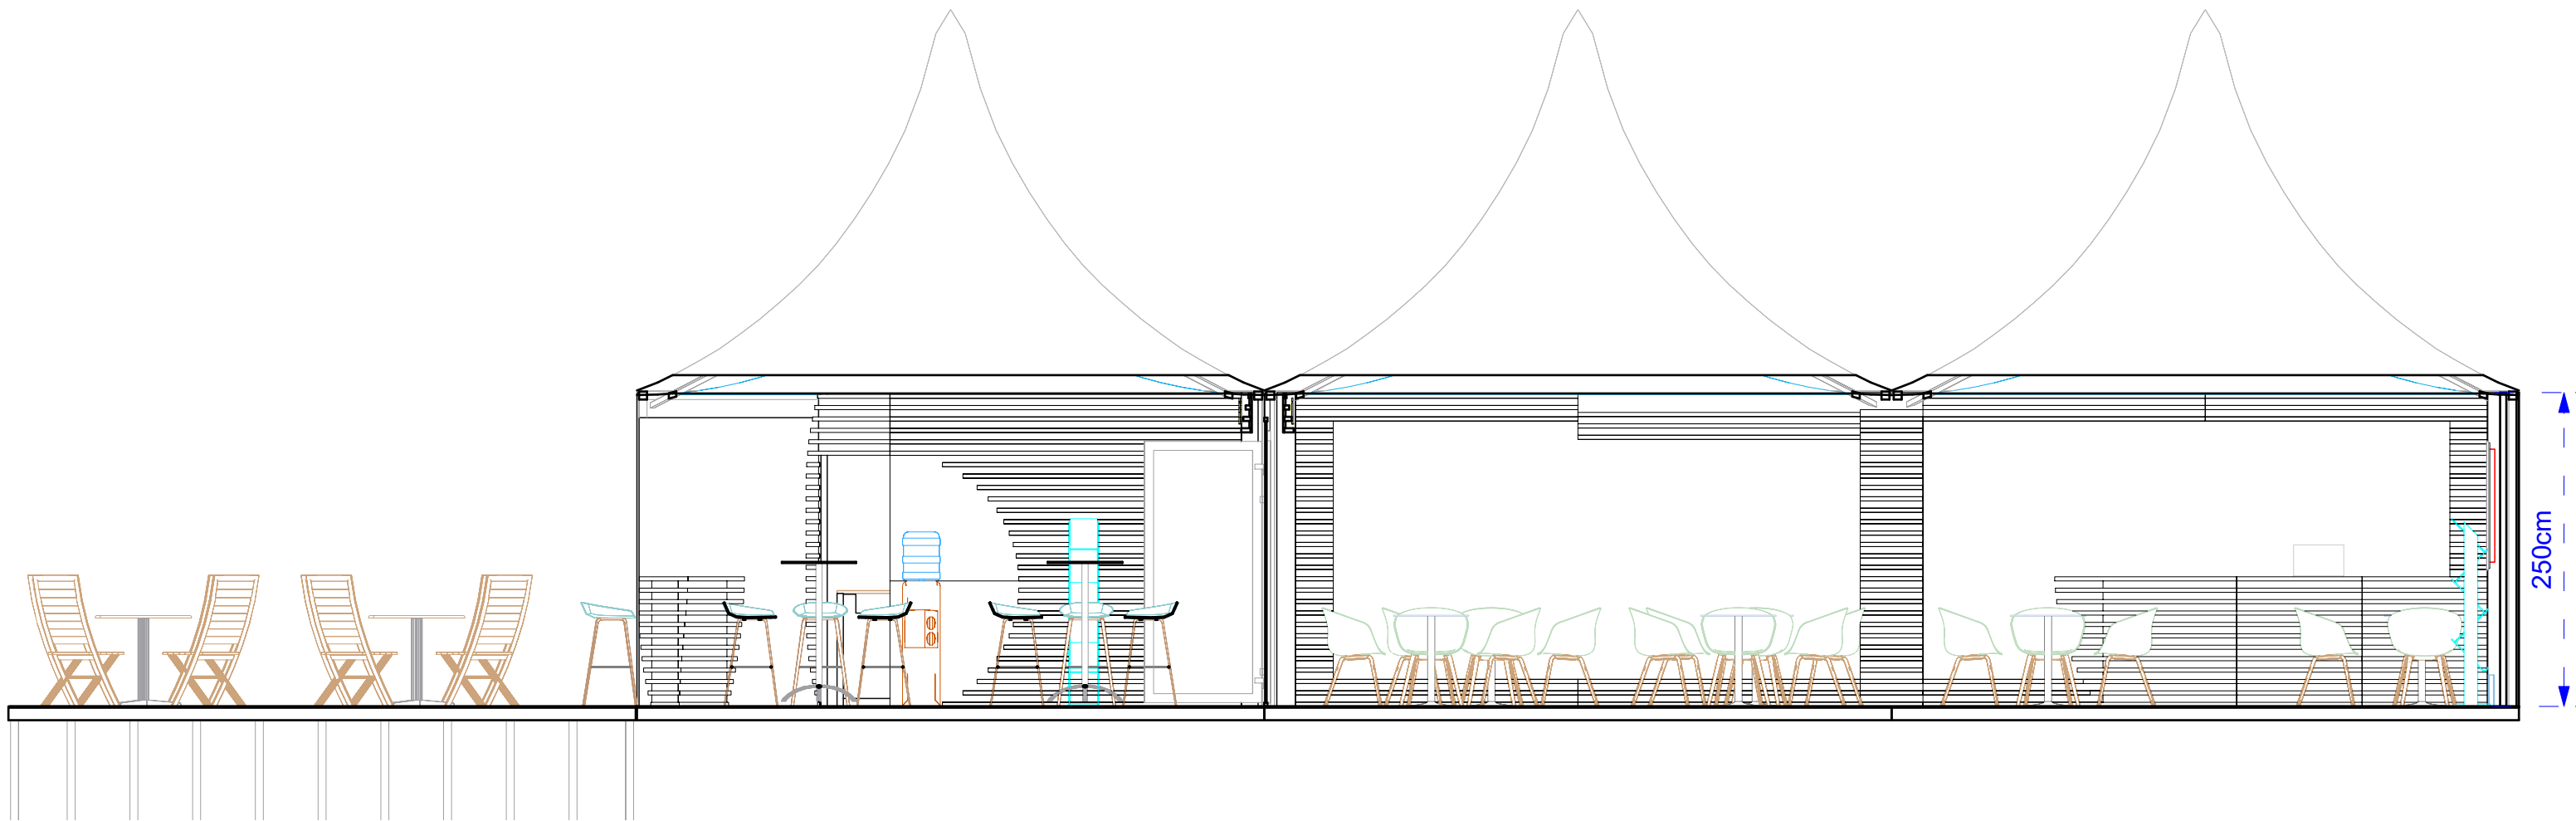

SODEC
@FIF2023
Riviera Village

ELEVATION
Projet 1 - 3
24 / 04 / 23

ALPHABET
STAND
SERVICE