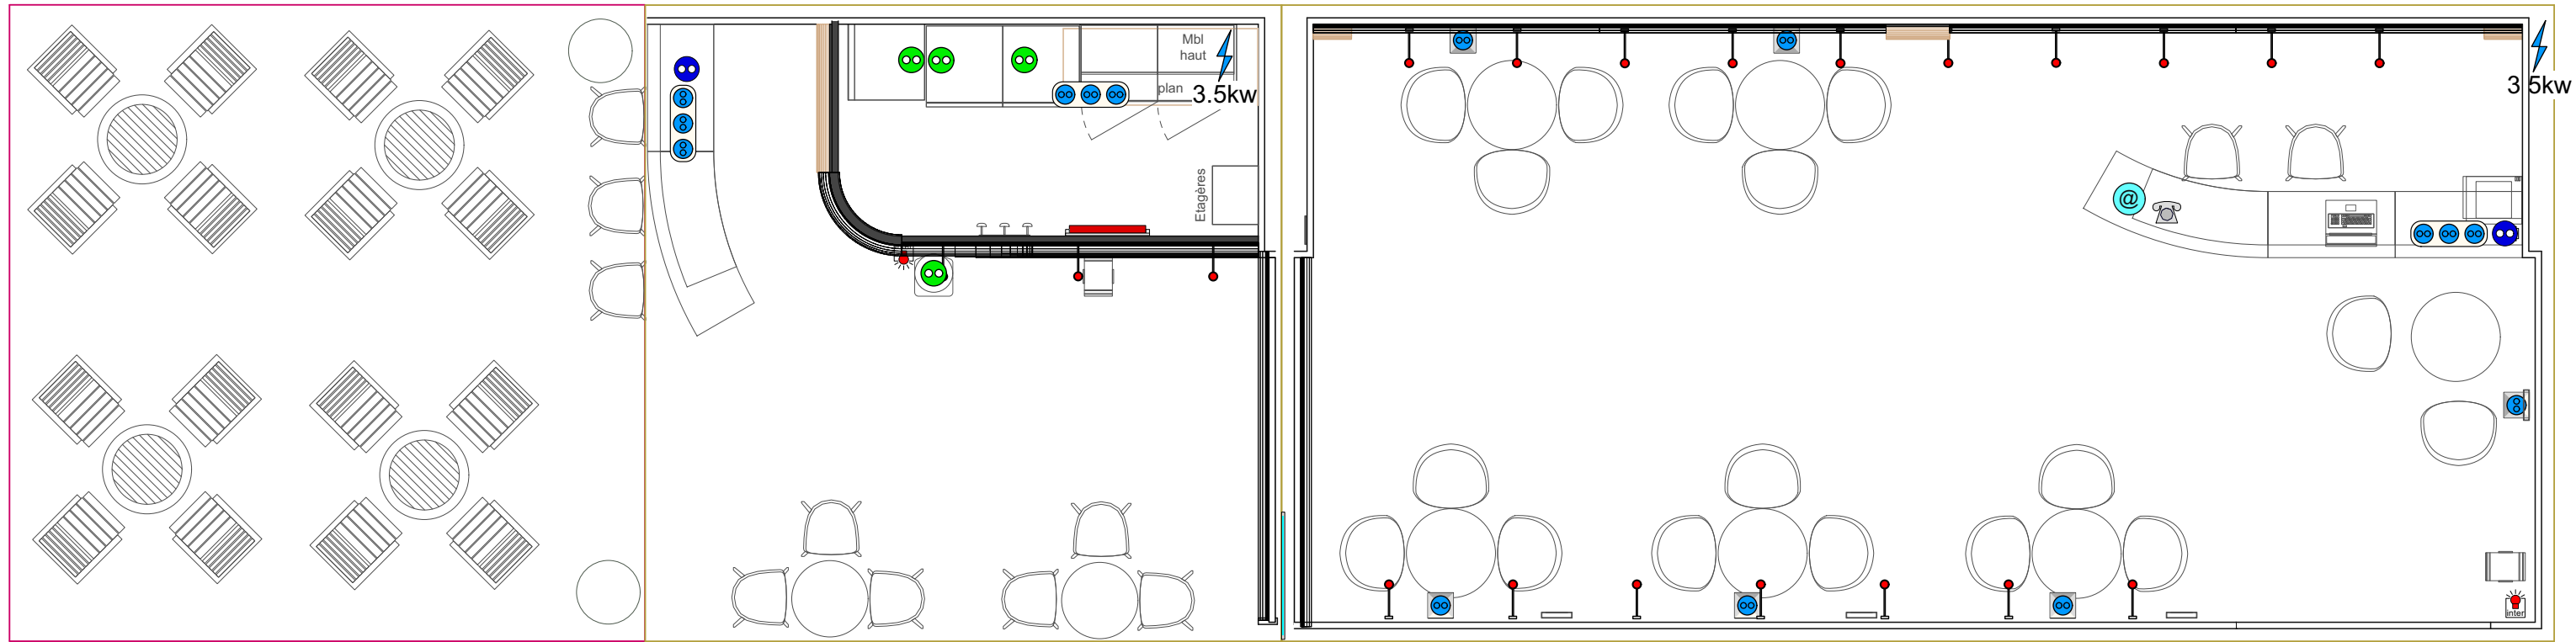

ALPHABET
STAND
SERVICE
DESIGNER & CONTRACTOR

SODEC

@FIF2023

Riviera Village

TERRASSE
 4 Tables
 16 Chaises
 4 Parasols

BAR
 3 Tabourets

RÉSERVE
 2 Frigos 220L
 Rangements
 Porte manteaux

ACCUEIL
 2 Tabourets
 Comptoir infos
 Ordinateur
 Imprimante
 Connexion Wifi

6 POSTES DE TRAVAIL
 6 Tables
 17 Chaises
 6 Écrans
 Porte Docs

2 Mange debout
 6 Tabourets
 Fontaine à eau
 Porte Docs

Boitier Electrique	
Prise Encastré 230V	
Alimentation tech. 230V	
Prise de courant 230V	
Multiprise 230V	
Spot Dichro Encastré	
Spot Dichro sur tige	
Spot sur rail	
Tube néon vertical	
Tube néon Horizontal	
Lampe suspendue	
Téléphone Palais	
Ligne internet	
Interrupteur éclairage	