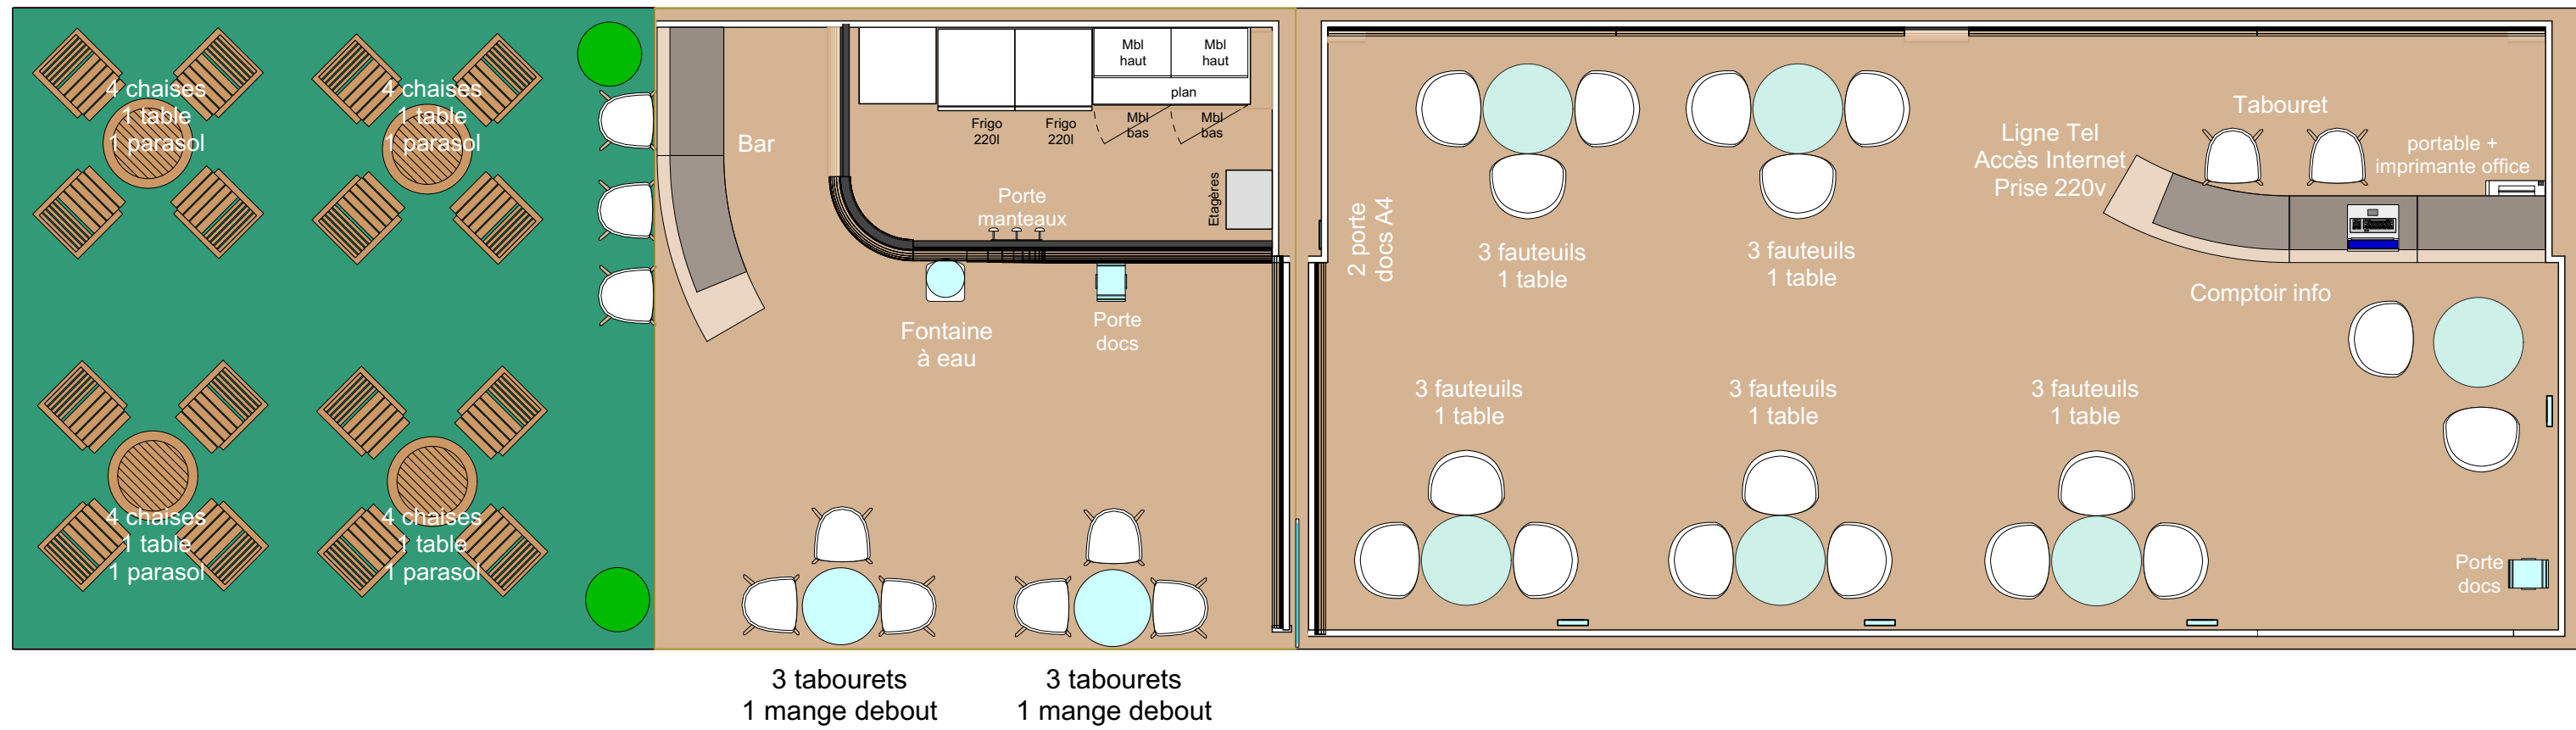

ALPHABET
STAND
SERVICE
DESIGNER & CONTRACTOR

SODEC

@FIF2023

Riviera Village

TERRASSE
 4 Tables
 16 Chaises
 4 Parasols

BAR
 3 Tabourets

RÉSERVE
 2 Frigos 220L
 Rangements
 Porte manteaux

ACCUEIL
 2 Tabourets
 Comptoir infos
 Ordinateur
 Imprimante
 Connexion Wifi

6 POSTES DE TRAVAIL
 6 Tables
 17 Chaises
 6 Écrans
 Porte Docs

2 Mange debout
 6 Tabourets
 Fontaine à eau
 Porte Docs

Boitier Electrique	
Prise Encastré 230V	
Alimentation tech. 230V	
Prise de courant 230V	
Multiprise 230V	
Spot Dichro Encastré	
Spot Dichro sur tige	
Spot sur rail	
Tube néon vertical	
Tube néon Horizontal	
Lampe suspendue	
Téléphone Palais	
Ligne internet	
Interrupteur éclairage	