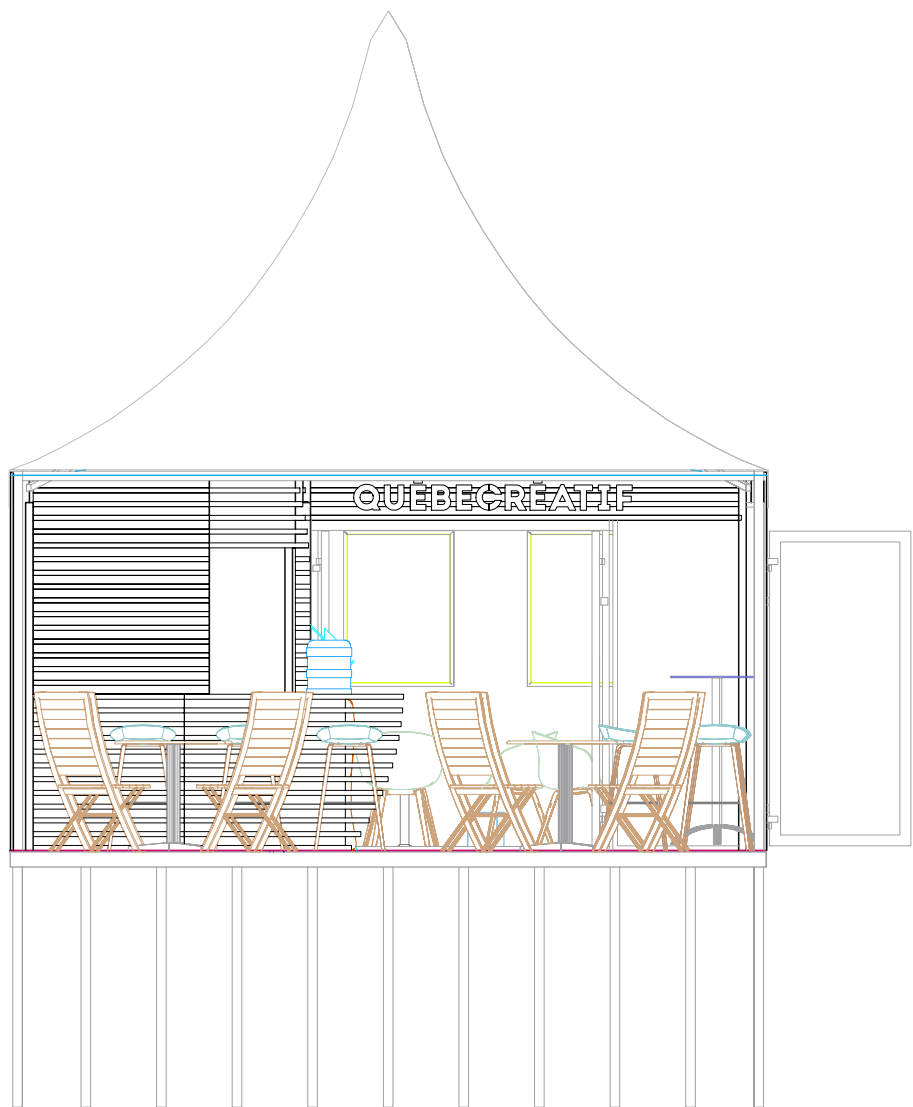

SODEC
@FIF2023
Riviera Village

ELEVATION
Projet 1 - 3
24 / 04 / 23

ALPHABET
STAND
SERVICE