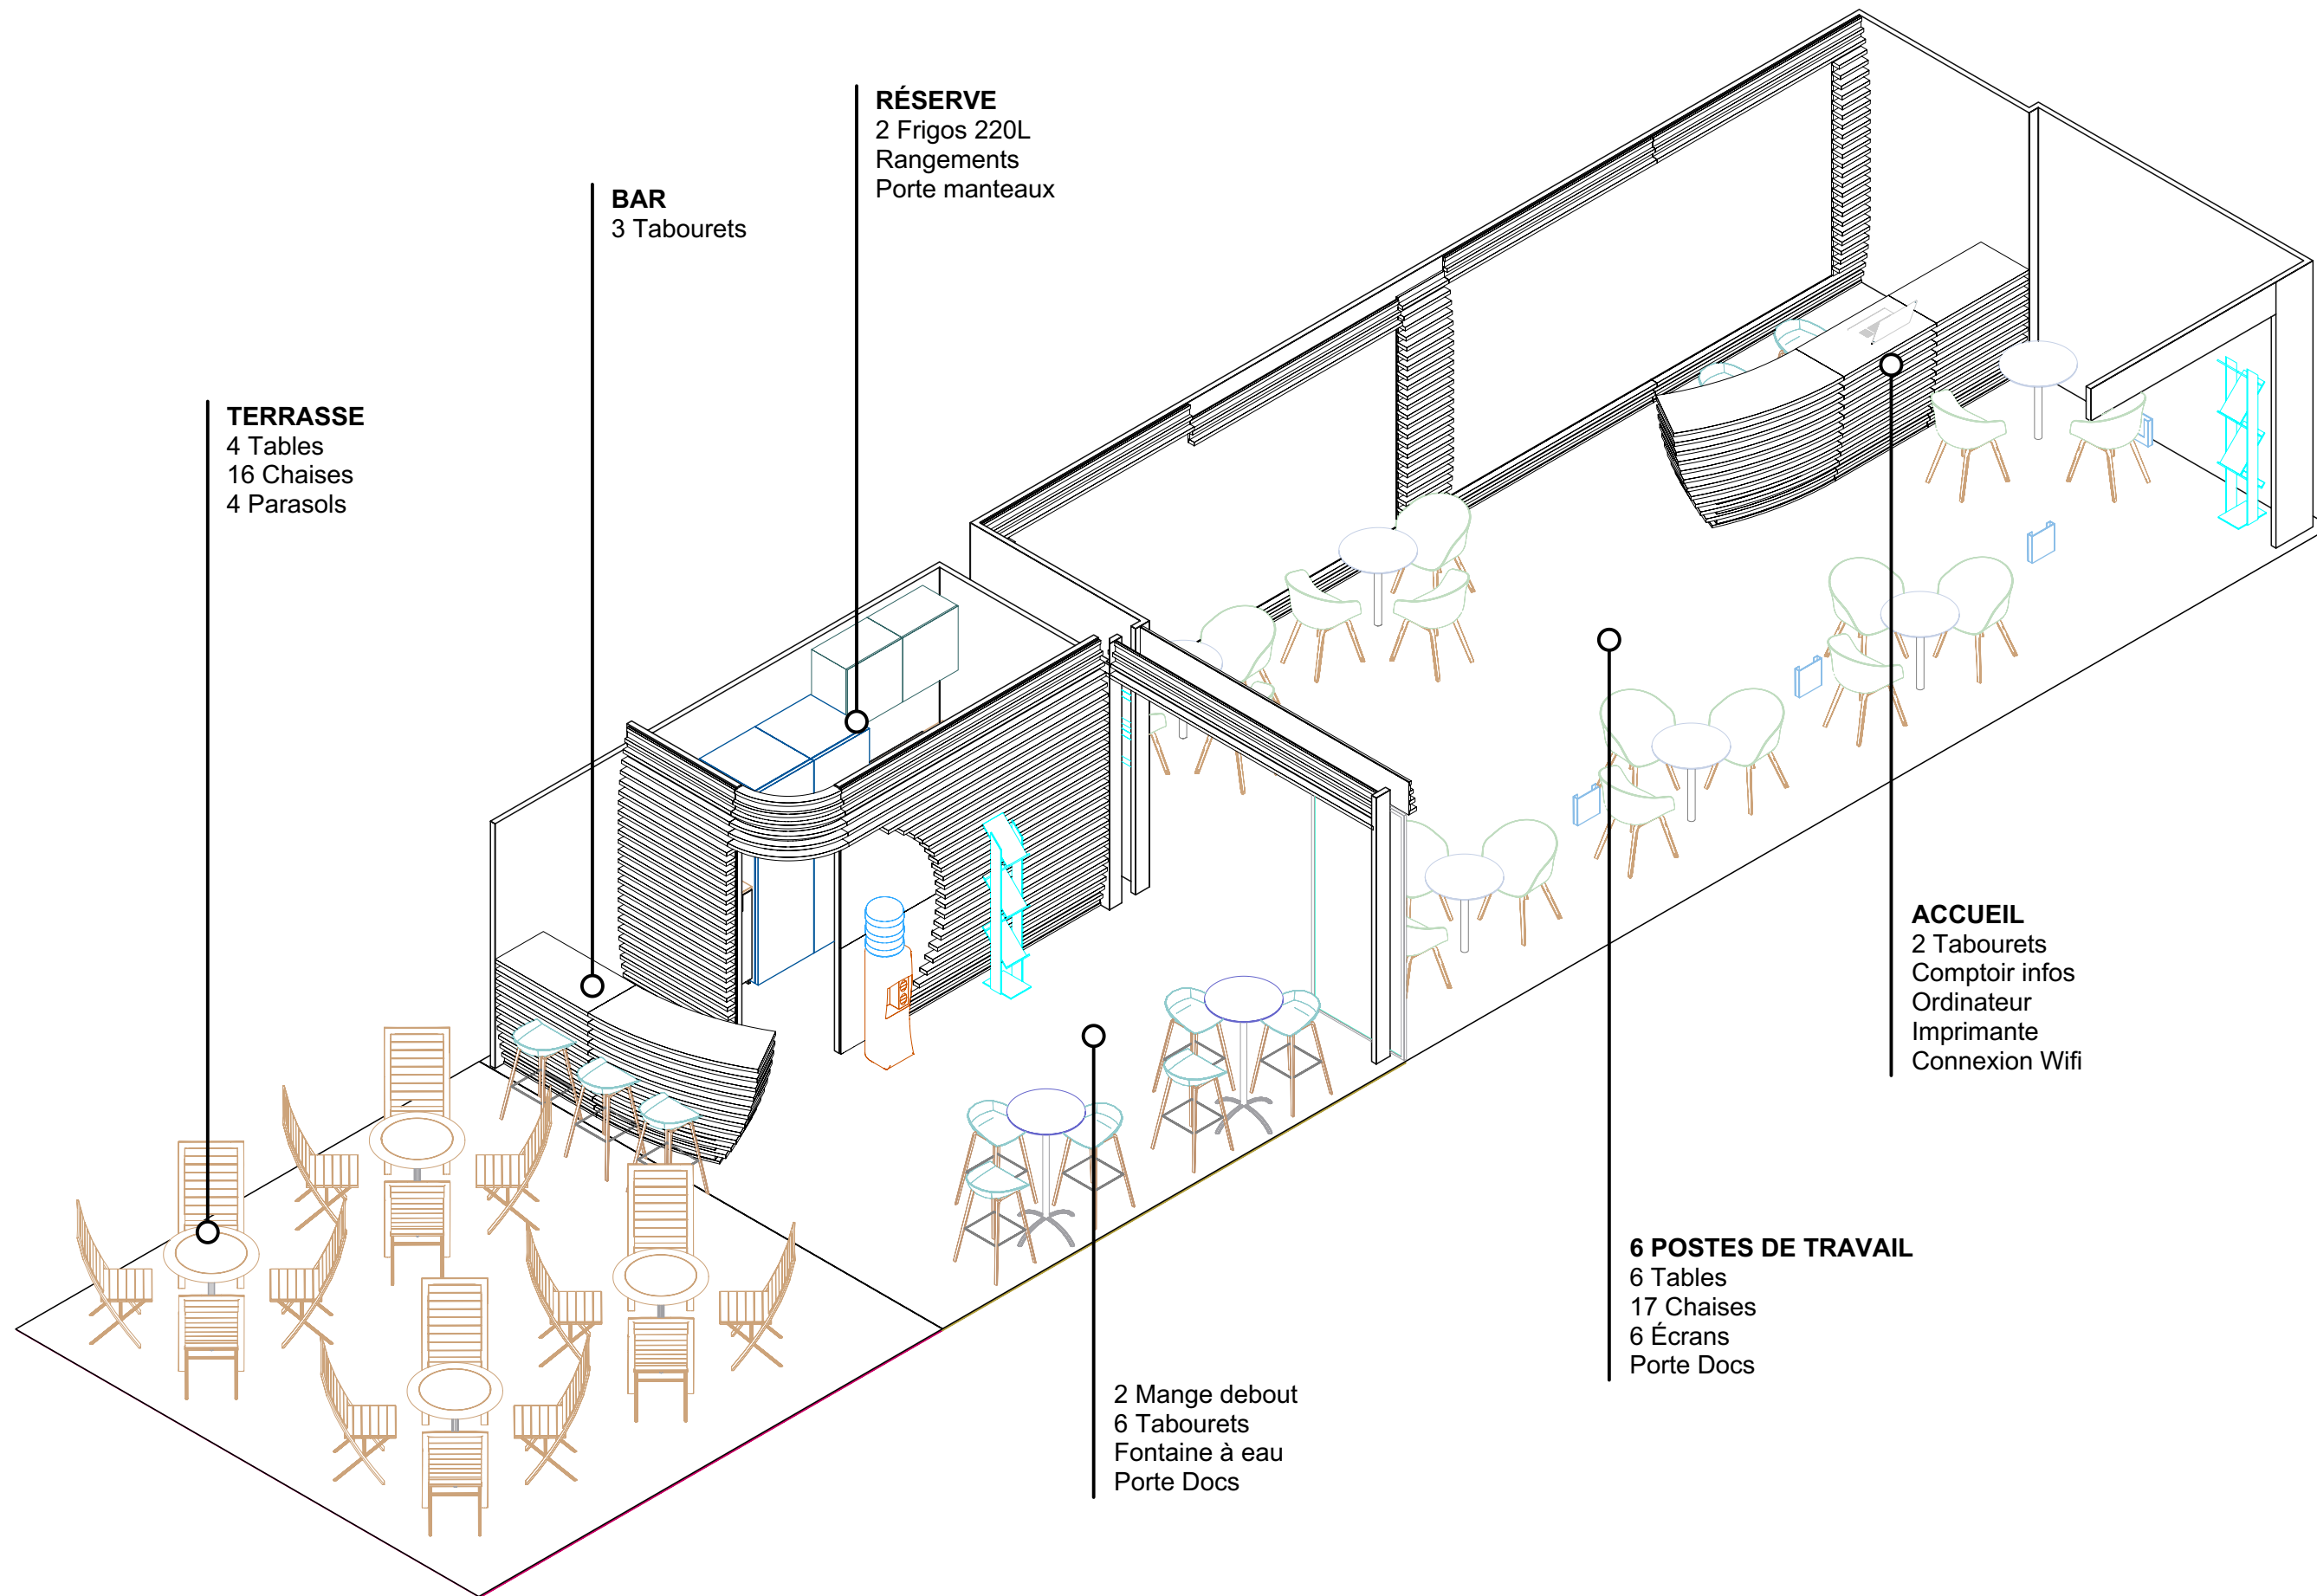

ALPHABET
STAND
SERVICE
DESIGNER & CONTRACTOR

SODEC

@FIF2023

Riviera Village

TERRASSE
 4 Tables
 16 Chaises
 4 Parasols

BAR
 3 Tabourets

RÉSERVE
 2 Frigos 220L
 Rangements
 Porte manteaux

ACCUEIL
 2 Tabourets
 Comptoir infos
 Ordinateur
 Imprimante
 Connexion Wifi

6 POSTES DE TRAVAIL
 6 Tables
 17 Chaises
 6 Écrans
 Porte Docs

2 Mange debout
 6 Tabourets
 Fontaine à eau
 Porte Docs

Boitier Electrique	
Prise Encastré 230V	
Alimentation tech. 230V	
Prise de courant 230V	
Multiprise 230V	
Spot Dichro Encastré	
Spot Dichro sur tige	
Spot sur rail	
Tube néon vertical	
Tube néon Horizontal	
Lampe suspendue	
Téléphone Palais	
Ligne internet	
Interrupteur éclairage	