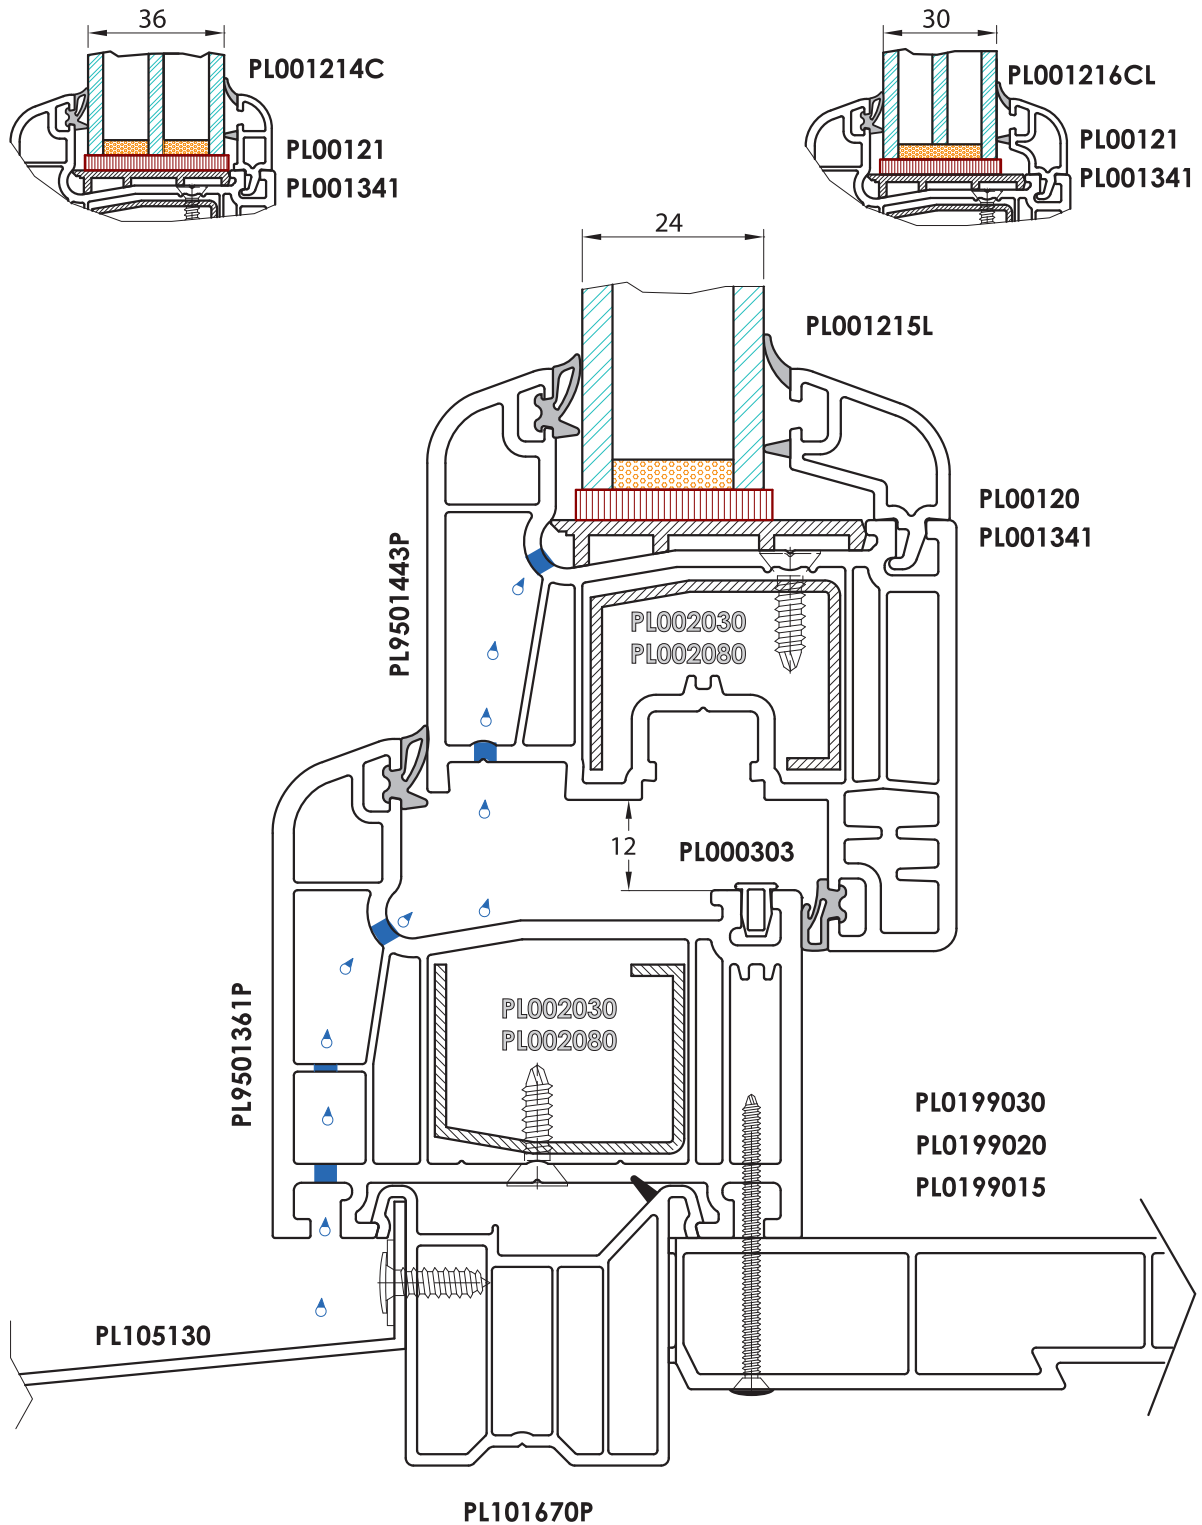

 **PROFILINK** Premium

- Depth 70 mm
- 5 chambered sash
- 5 chambered frame
- Up to 36 mm isolation glass
- $U_f = 1.4 \text{ W/m}^2\text{K}$

- 70 mm Basis- Bautiefe
- 5-Kammer-Bauweise des Rahmens
- 5-Kammer-Bauweise des Flügels
- Glasdicke bis 36 mm möglich
- Dämmwerte von $U_f = 1.4 \text{ W/m}^2\text{K}$

- Epaisseur 70 mm
- Ouvrant à 5 chambres
- Dormant à 5 chambres
- Vitrage d'isolation jusqu'à 36 mm
- $U_f = 1.4 \text{ W/m}^2\text{K}$

- Profundidad 70 mm
- Hoja de 5 cámaras
- Marco de 5 cámaras
- Vidrio de aislamiento hasta 36 mm
- $U_f = 1.4 \text{ W/m}^2\text{K}$

- Ширина 70 мм
- 5 камерная створка
- 5 камерная рама
- до 36 мм стеклопакет
- $U_f = 1.4 \text{ W/m}^2\text{K}$

Components:

- PL9501361P - Frame
- PL9501443P - Sash 5P
- PL001215L - Glassbead 21
- PL001214C - Glassbead 9
- PL001216CL - Glassbead 15
- PL101670 - Wall connector OP
- PL002030 - Steel reinforcement
- PL0199030 - Sill 300
- PL0199020 - Sill 200
- PL0199015 - Sill 150
- PL105130 - AL sill
- PL000303 - Decorative frame profile