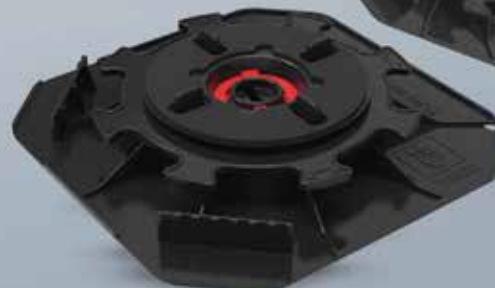

C'est là, que le plot YEED se crée. Voilà, vous savez tout, ou presque !

Réhausse 20, 60 ou 120 mm

Clé de serrage

plot 40-60 mm

plot 30-40 mm