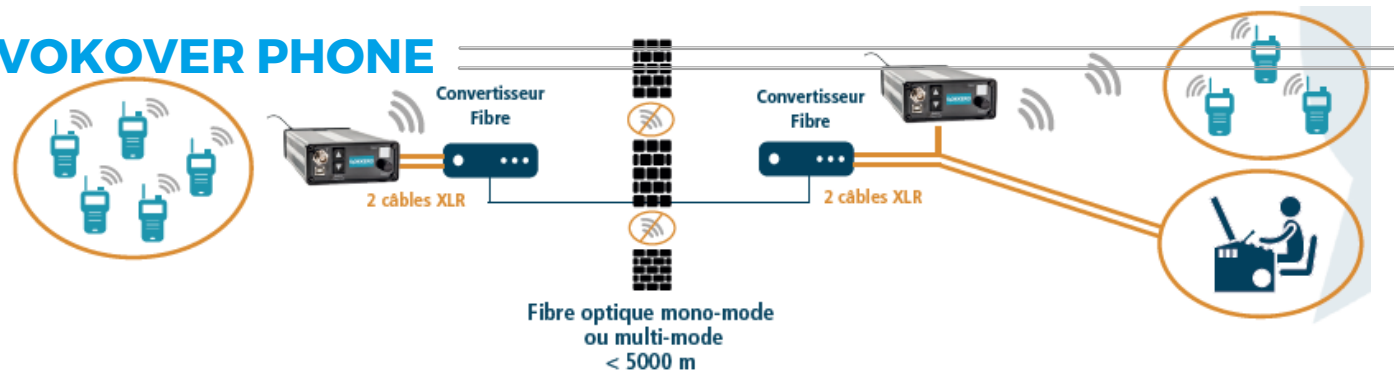

**5 SOLUTIONS
VOKOVER AU
CHOIX**

VOKKERO® GUARDIAN

VOKOVER EASY

Reliez provisoirement 2 équipes séparées (distance 80m).

VOKOVER TEAMS

Reliez deux équipes séparées ou une équipe et un pupitre de supervision (distance < 300m).

VOKOVER FIBER

Reliez deux équipes séparées ou une équipe et un pupitre de supervision (distance < 5 000m).

VOKOVER PHONE

VOKKERO® GUARDIAN

Reliez une personne distante par téléphone portable à une équipe dont un des téléphones portables est connecté à un des terminaux VOKKERO via Bluetooth (distance illimitée).

VOKOVER IP

Reliez un poste de supervision vers un nombre illimité d'équipes et de lieux.

VOKKERO® GUARDIAN

Comment choisir la solution la plus adaptée à vos besoins ?

	VOKOVER EASY	VOKOVER TEAMS	VOKOVER FIBER	VOKOVER PHONE	VOKOVER IP
Intérêt principal	Rapidité de mise en place et mobilité.	Installation fixe ou temporaire offrant de multiple possibilités de communication.	Installation fixe ou temporaire offrant de multiple possibilités de communication sur de longues distances.	Intégrer très facilement des personnes lointaines à la communication.	Supervision vers un nombre illimité de chantiers et d'environnements (zones à risques, contaminées...) via un protocole sécurisé internet (IP).
Distance possible	80m	300m	5 000m	Illimité	Illimité
Matériel requis	Configuration autonome.	Deux câbles XLR en parallèle.	Un brin de fibre optique monomode ou deux brins multi-mode.	Un téléphone portable et un terminal VOKKERO Bluetooth	Réseau IP local et/ou distant.
Rapidité de déploiement	★★★★★	★★★★☆	★★★★☆	★★★★★	★★★★☆
Autonomie (batterie/secteur)	★★★★☆	★★★★★	★★★★★	★★★★☆	★★★★★
Exemples / cas d'usages	Cartographie dans des locaux exigus avec des accès en chicane	CND sur CNPE EDF avec communication int/ext. BR	Chantier de maintenance FRAMATOME	/	Réseau PSPR CNPE EDF