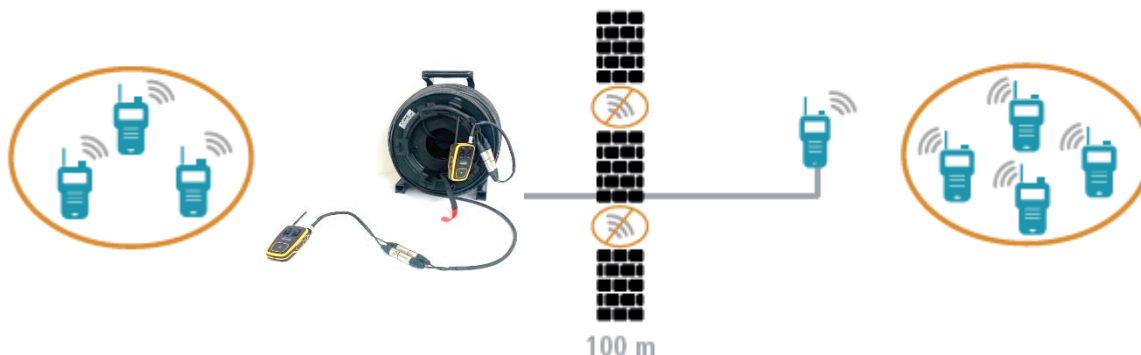

**5 SOLUTIONS
VOKOVER AU
CHOIX**

VOKKERO® GUARDIAN

VOKOVER EASY

Reliez provisoirement 2 équipes séparées (distance 80m).

VOKOVER TEAMS

Reliez deux équipes séparées ou une équipe et un pupitre de supervision (distance < 300m).

VOKOVER FIBER

Reliez deux équipes séparées ou une équipe et un pupitre de supervision (distance < 5 000m).

VOKOVER PHONE

VOKKERO® GUARDIAN

Reliez une personne distante par téléphone portable à une équipe dont un des téléphones portables est connecté à un des terminaux VOKKERO via Bluetooth (distance illimitée).

VOKOVER IP

Reliez un poste de supervision vers un nombre illimité d'équipes et de lieux.

VOKKERO® GUARDIAN

Comment choisir la solution la plus adaptée à vos besoins ?

	VOKOVER EASY	VOKOVER TEAMS	VOKOVER FIBER	VOKOVER PHONE	VOKOVER IP
Intérêt principal	Rapidité de mise en place et mobilité.	Installation fixe ou temporaire offrant de multiple possibilités de communication.	Installation fixe ou temporaire offrant de multiple possibilités de communication sur de longues distances.	Intégrer très facilement des personnes lointaines à la communication.	Supervision vers un nombre illimité de chantiers et d'environnements (zones à risques, contaminées...) via un protocole sécurisé internet (IP).
Distance possible	80m	300m	5 000m	Illimité	Illimité
Matériel requis	Configuration autonome.	Deux câbles XLR en parallèle.	Un brin de fibre optique monomode ou deux brins multi-mode.	Un téléphone portable et un terminal VOKKERO Bluetooth	Réseau IP local et/ou distant.
Rapidité de déploiement	★★★★★	★★★★☆	★★★★☆	★★★★★	★★★★☆
Autonomie (batterie/secteur)	★★★★☆	★★★★★	★★★★★	★★★★☆	★★★★★
Exemples / cas d'usages	Cartographie dans des locaux exigus avec des accès en chicane	CND sur CNPE EDF avec communication int/ext. BR	Chantier de maintenance FRAMATOME	/	Réseau PSPR CNPE EDF