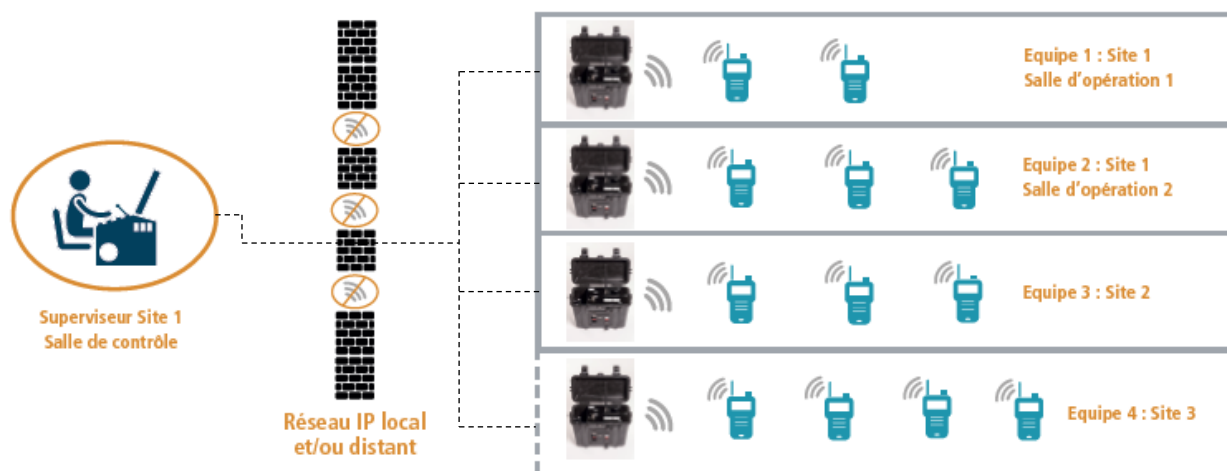

**5 SOLUTIONS
VOKOVER AU
CHOIX**

VOKKERO® GUARDIAN

VOKOVER EASY

Reliez provisoirement 2 équipes séparées (distance 80m).

VOKOVER TEAMS

Reliez deux équipes séparées ou une équipe et un pupitre de supervision (distance < 300m).

VOKOVER FIBER

Reliez deux équipes séparées ou une équipe et un pupitre de supervision (distance < 5 000m).

VOKOVER PHONE

VOKKERO® GUARDIAN

Reliez une personne distante par téléphone portable à une équipe dont un des téléphones portables est connecté à un des terminaux VOKKERO via Bluetooth (distance illimitée).

VOKOVER IP

Reliez un poste de supervision vers un nombre illimité d'équipes et de lieux.

VOKKERO® GUARDIAN

Comment choisir la solution la plus adaptée à vos besoins ?

	VOKOVER EASY	VOKOVER TEAMS	VOKOVER FIBER	VOKOVER PHONE	VOKOVER IP
Intérêt principal	Rapidité de mise en place et mobilité.	Installation fixe ou temporaire offrant de multiple possibilités de communication.	Installation fixe ou temporaire offrant de multiple possibilités de communication sur de longues distances.	Intégrer très facilement des personnes lointaines à la communication.	Supervision vers un nombre illimité de chantiers et d'environnements (zones à risques, contaminées...) via un protocole sécurisé internet (IP).
Distance possible	80m	300m	5 000m	Illimité	Illimité
Matériel requis	Configuration autonome.	Deux câbles XLR en parallèle.	Un brin de fibre optique monomode ou deux brins multi-mode.	Un téléphone portable et un terminal VOKKERO Bluetooth	Réseau IP local et/ou distant.
Rapidité de déploiement	★★★★★	★★★★☆	★★★★☆	★★★★★	★★★★☆
Autonomie (batterie/secteur)	★★★★☆	★★★★★	★★★★★	★★★★☆	★★★★★
Exemples / cas d'usages	Cartographie dans des locaux exigus avec des accès en chicane	CND sur CNPE EDF avec communication int/ext. BR	Chantier de maintenance FRAMATOME	/	Réseau PSPR CNPE EDF