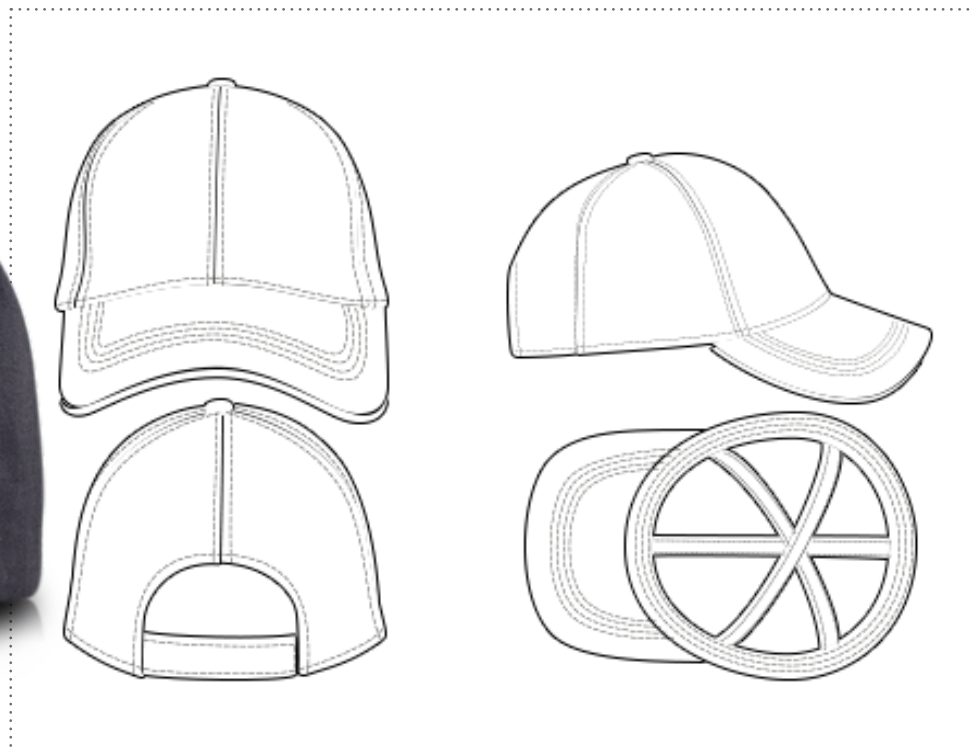

# Club House

Disponible à partir de 50 pièces

## Description produit :

Coupe «baseball»

6 pans - 100% coton

Ligne «sandwich»

6 œillets

Fermeture velcro ou plastique