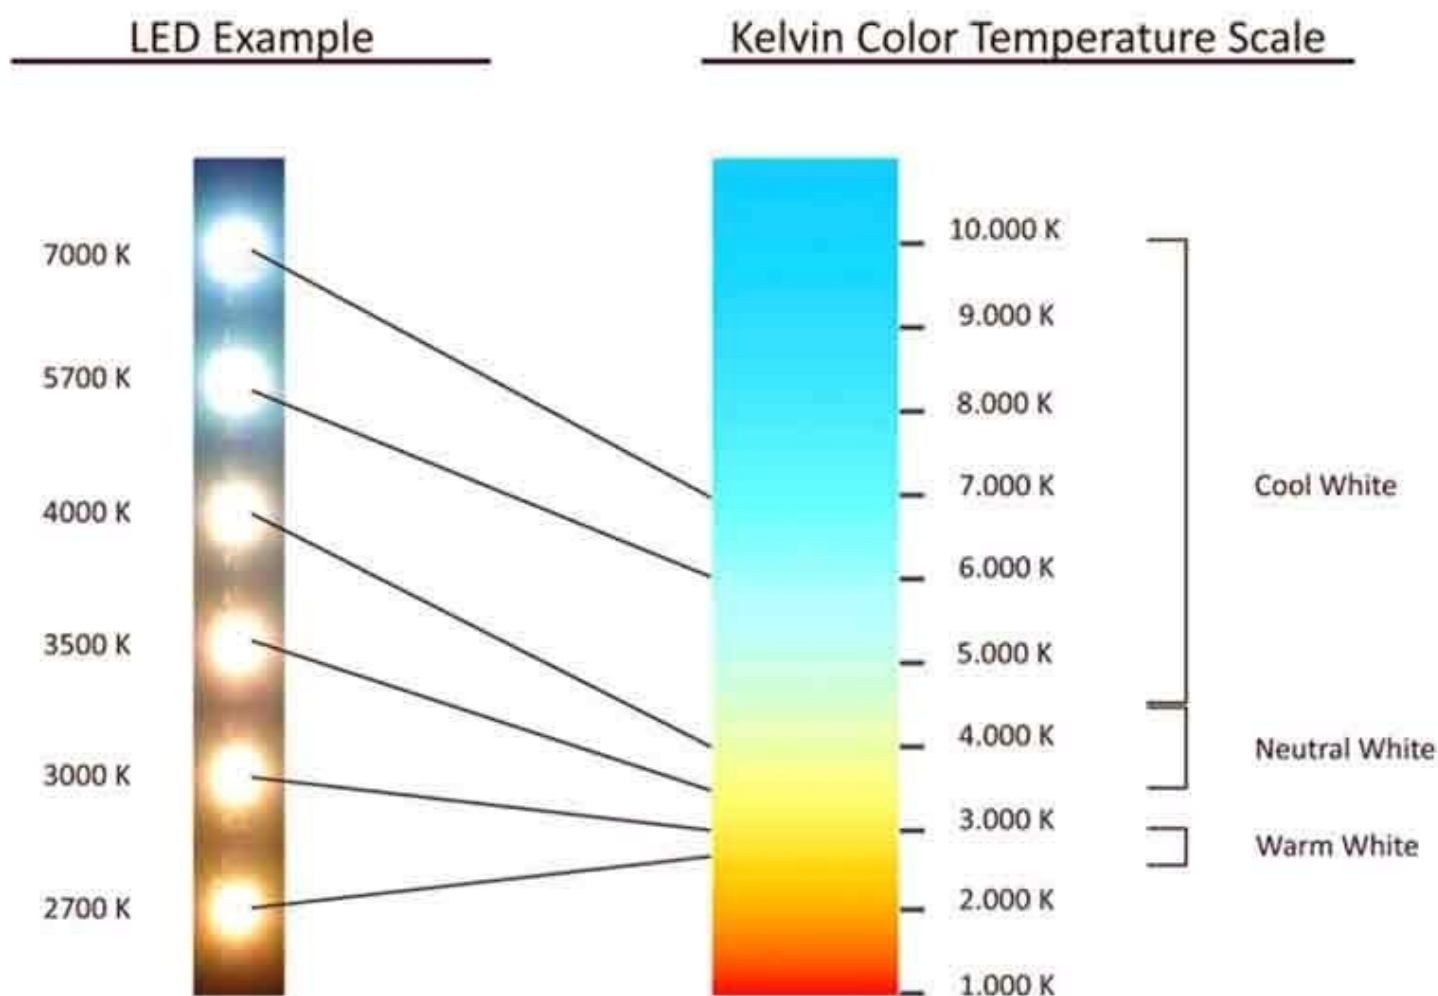

Projecteur led 30 W sur rail triphasé Spirit Noir

Spots sur rail led - Photo n° 4

CARACTÉRISTIQUES

Marque	Spots
Base	
Fixation	
Couleur	Noir
Ref	pro-led-30-2697
ID	2697
Délai de livraison	1-5 jours ouvrés
Catégorie	Spots sur rail led
Type	Éclairage magasin

DÉTAIL

N'hésitez pas à nous consulter pour avoir plus d'informations sur nos gammes d'éclairage pro pour vos points de vente. Photos de nos réalisations sur demande.

Nos projecteurs spots leds 3 phases sont garantis 3 ans, durée de vie 50 000 heures.

Vous recherchez une solution modulable qui vous permet d'adapter votre éclairage à la configuration et l'aménagement de votre surface de vente ou vous n'avez tout simplement pas de faux plafond.