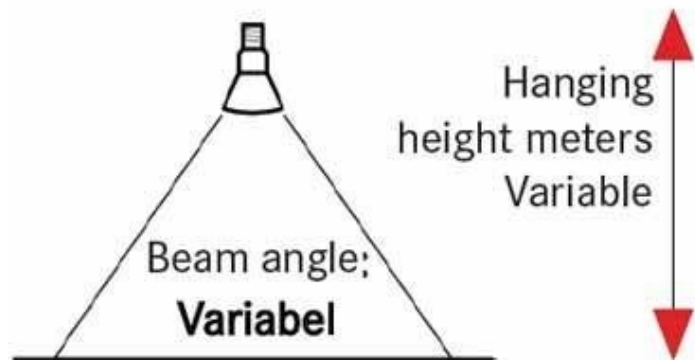

Projecteur led 30 W sur rail triphasé Spirit Noir

Spots sur rail led - Photo n° 3