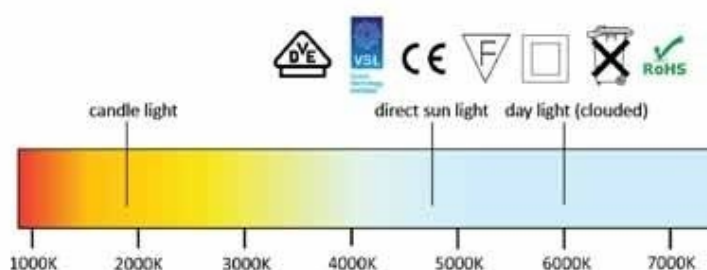

Spots sur rail led - Photo n° 2

Specs

lm/W 100 lm/W

Driver LIFUD

LED Citizen

On/off 50.000 X

Casing Aluminum

IP code IP 20

Energy label A++

CRI code 90+

LED Track spot Spirit

Description	Watt	Lumen	Lichtkleur	Kelvin
LED Track Spot Spirit grey	30 W	3000	Warm white	3000K

CARACTÉRISTIQUES

Marque	Spots
Base	
Fixation	
Couleur	Noir
Ref	pro-led-30-2697
ID	2697
Délai de livraison	1-5 jours ouvrés
Catégorie	Spots sur rail led
Type	Éclairage magasin