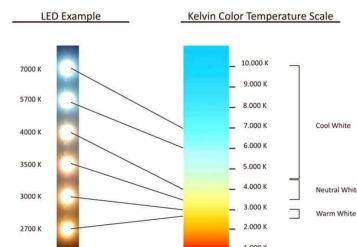

LED Track spot Spirit	Beam	Lumen	LightColor	Color
LED Track Spot Spirit grey	30 W	3000	Warm white	3000K

CARACTÉRISTIQUES

Marque	Spots
Base	
Fixation	
Couleur	Noir
Ref	pro-led-30-2697
ID	2697
Délai de livraison	1-5 jours ouvrés
Catégorie	Spots sur rail led
Type	Éclairage magasin