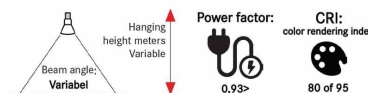

LED Track spot Spirit	Beam	Lumen	LightColor	Color
LED Track Spot Spirit grey	30 W	3000	Warm white	3000K

CARACTÉRISTIQUES

Marque	Spots
Base	
Fixation	
Couleur	Noir
Ref	pro-led-30-2697
ID	2697
Délai de livraison	1-5 jours ouvrés
Catégorie	Spots sur rail led
Type	Éclairage magasin