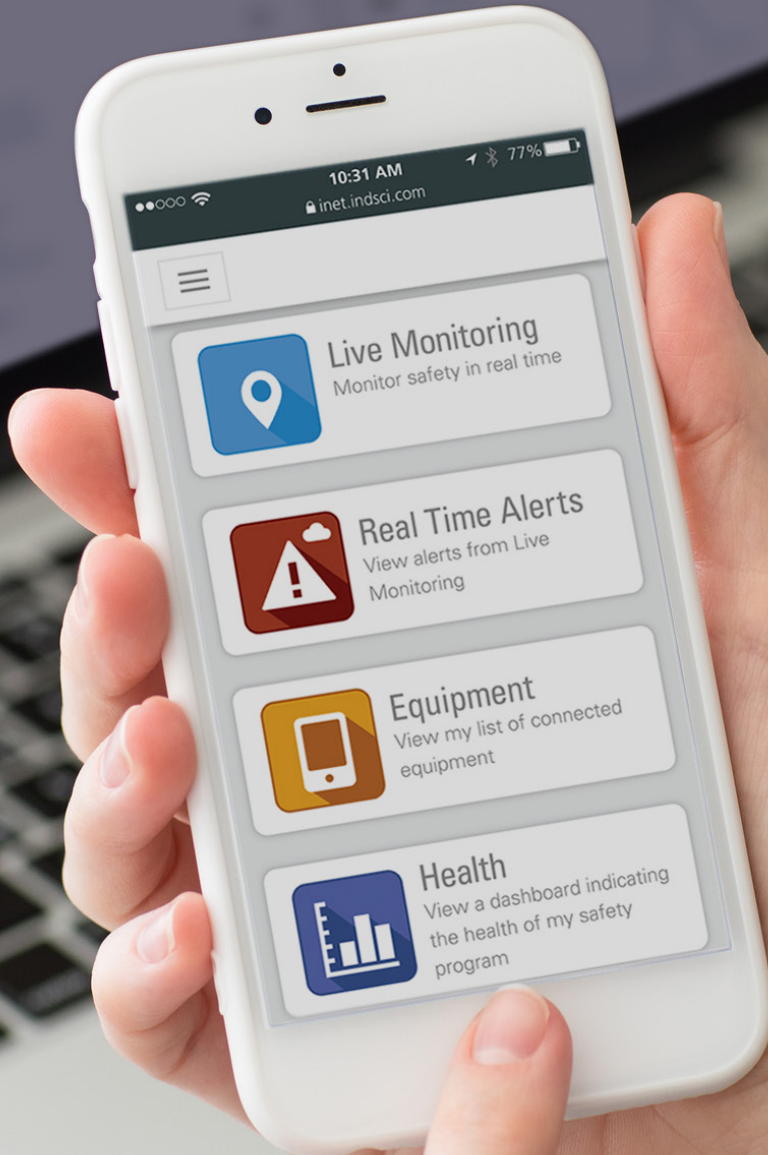

Surveillance en direct
iNet[®] Now

Si les dangers dus au gaz sont invisibles, il ne faut pas que votre personnel le soit

En tant que responsable de la sécurité de votre entreprise, il est important pour vous d'éliminer ou de réduire les risques, de garantir la sécurité de vos collaborateurs et de gérer la productivité de l'équipe. Mais comment y parvenir sans visibilité sur votre personnel et sur les dangers auxquels il est confronté en temps réel ?

Présentation d'iNet® Now

iNet® Now est une application logicielle de surveillance en temps réel qui envoie des alertes par texto et par email en cas de dangers liés au gaz, de situations de danger imminent ou d'homme à terre, et qui vous permet de remédier aux incidents au moment où ils se produisent. Avec iNet Now, vous pouvez être certain que vos collaborateurs sont en sécurité, même quand vous travaillez chacun sur un site distant.

Applications de surveillance en direct

En utilisant les détecteurs multigaz de la gamme Ventis Pro®, les détecteurs de zone Radius® BZ1 et une passerelle compatible, vous pouvez facilement surveiller en temps réel :

Des espaces confinés

Des locaux d'usine

Des périmètres

Des parcs de réservoirs

Des situations d'urgence

Des travailleurs mobiles

UNE VISIBILITÉ TOTALE

Vérifiez l'état et l'emplacement du travailleur en temps réel en consultant une carte et intervenez plus vite, en étant mieux informé quand un incident se produit.