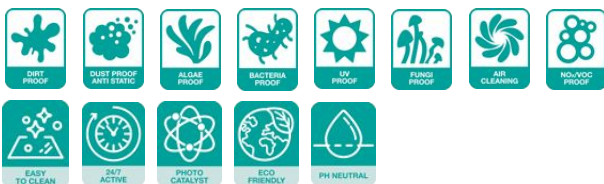

Votre logo d'entreprise ici

Informations sur le partenaire

Reinasan travaille exclusivement avec des partenaires. Une fois qu'une entreprise a terminé avec succès le cours de formation, les employés formés sont certifiés. Cela permet au partenaire de réaliser des missions de manière 100% autonome. De cette manière, ils peuvent se distinguer en offrant un service supplémentaire et contribuer à rendre notre planète plus durable et circulaire. En outre, le système offre au partenaire la possibilité de générer un chiffre d'affaires plus important.