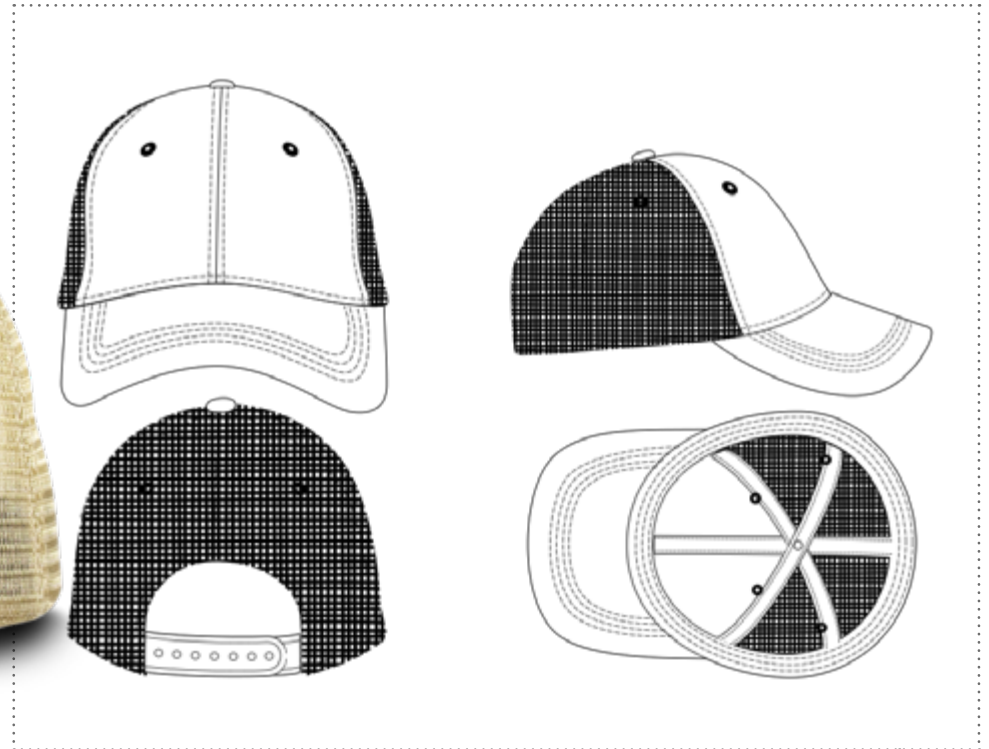

Spin

Disponible à partir de 50 pièces

Description produit :

Coupe «baseball»

6 pans

100% coton

Filet sur les pans arrière

2 oeillets

Fermeture velcro ou plastique