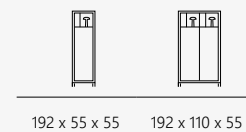

Dimensions HxLxP en cm

Support de casque flexible (en option)

Le vestiaire pompier peut être équipé d'un support de casque flexible. La technique de repliage permet de saisir le casque rapidement en un seul mouvement.