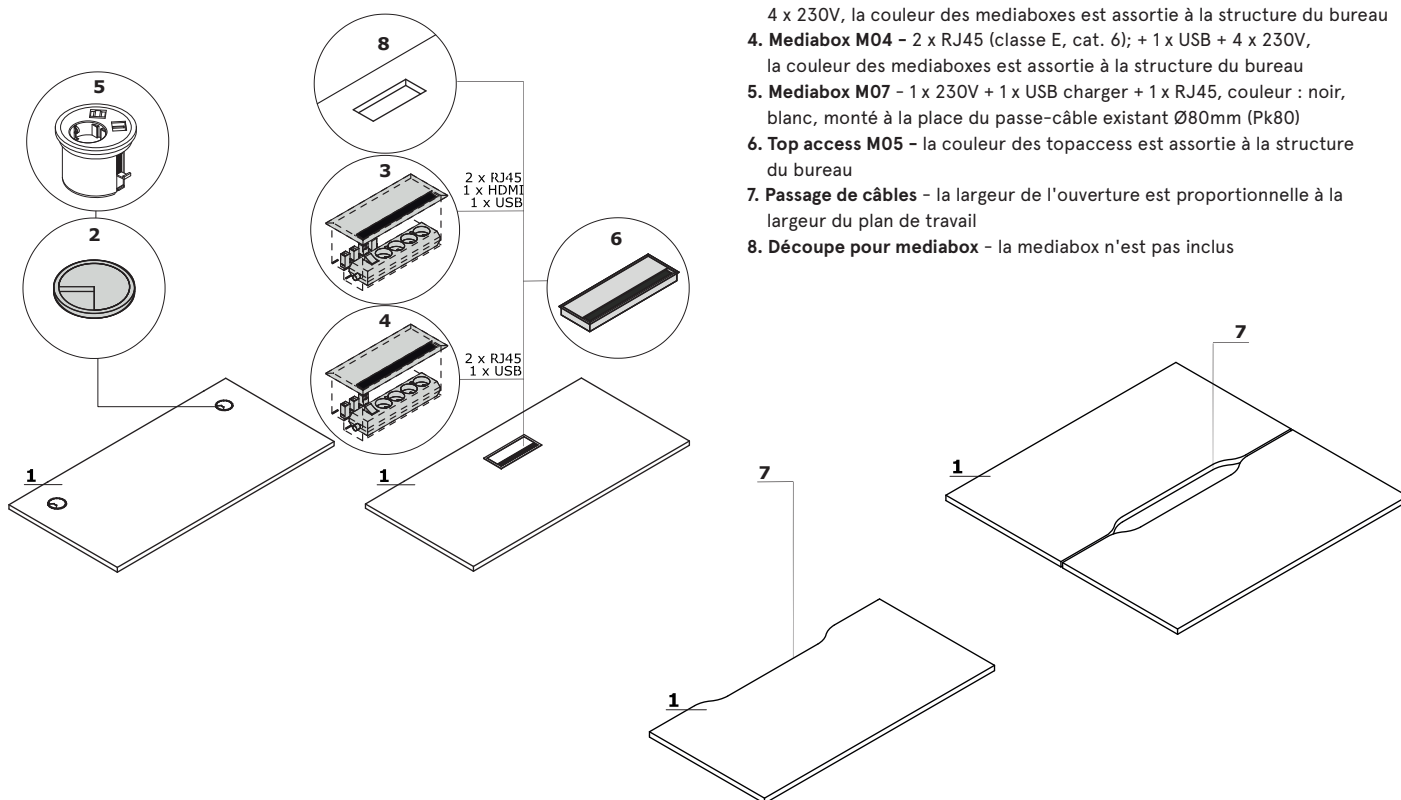

Plateaux bureaux Ogi