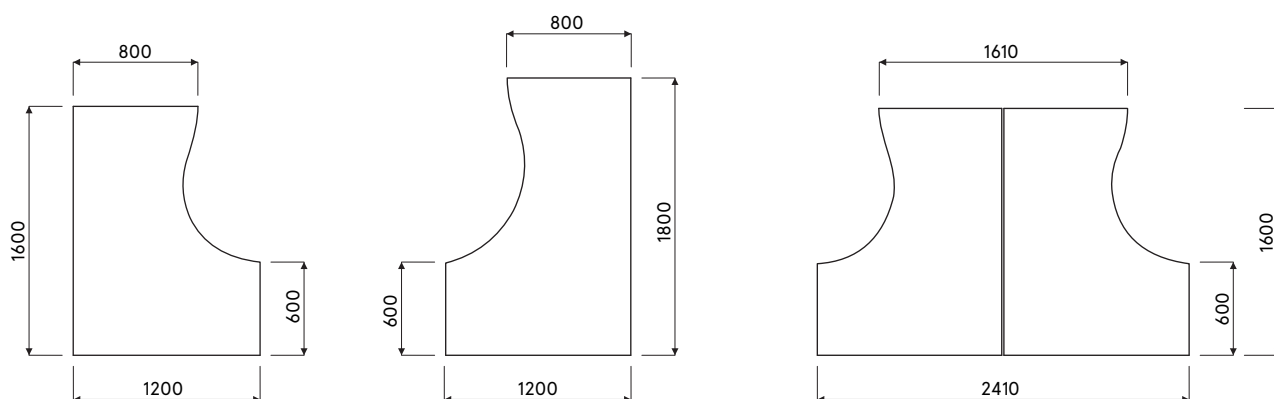

Dimensions des surfaces de travail (mm)