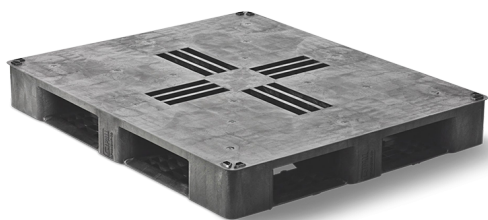

PALETTES PLASTIQUE 1220 X 1020 PLATEAU FERMÉ 6 SEMELLES MEDIUM

QP4048MR6RR-CD

MEDIUM

100%

PALLETS WITH
A PURPOSE

PROPRIÉTÉS

Dimensions (mm) :	1220 x 1020
Hauteur (mm) :	150
Poids (kg) :	17,47
Charge statique (kg) :	5000
Charge dynamique (kg) :	1500
Charge dans le rack (kg) :	1375
En bas :	6 semelles
Pont supérieur :	plateau fermé

DISCLAIMERS

- Racking load conversion protocol based on 25kg bags test.
- Tolerance deviation in the size of the plastic pallet +5 / -5 mm. Tolerance deviation in the weight of the plastic pallet +5 / -5 %.
- The load performance (static dynamic and racking) are determined under a evenly divided load.