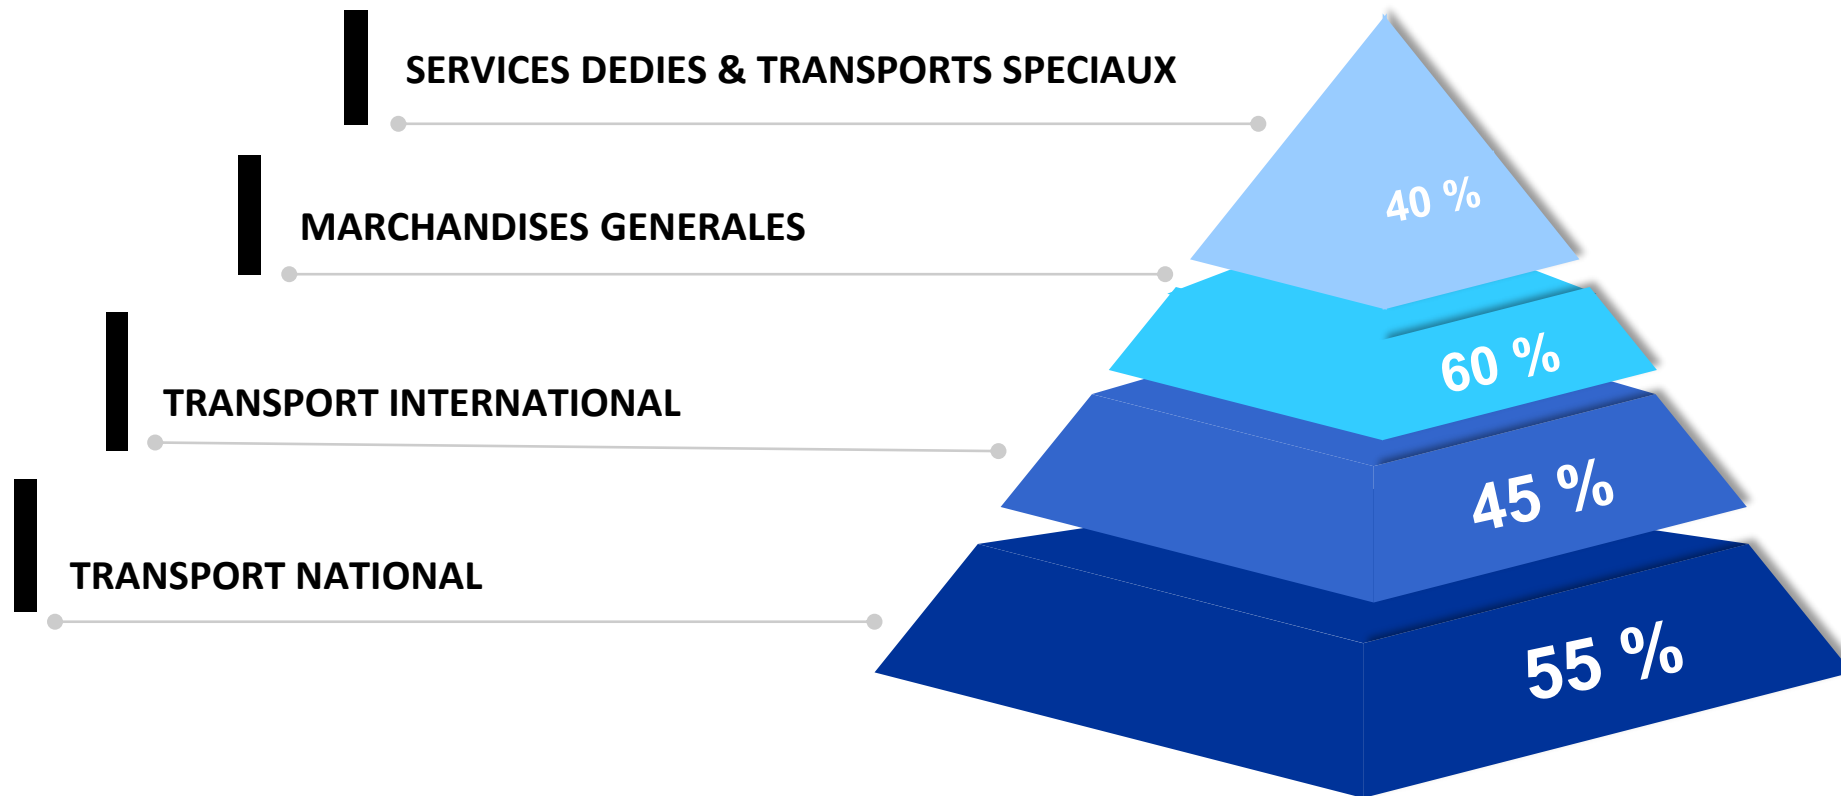

WeFret

On roule pour vous...

Les Principales préoccupations de nos clients

Nos Solutions pour y répondre

Nos Services

WeFret joue le rôle d'agent majeur dans l'organisation et la réalisation de vos transports en mettant ses compétences et son professionnalisme au service de votre entreprise

QUELQUES CHIFFRES :

Historique

En 5 ans, WeFret a su prendre une place significative dans le secteur du transport, multipliant par 10 ses offres et réponses aux besoins du marché

Création de WeFret
BtoC transfert d'effets personnels et les services dédiés

2016

Diversification de l'offre
BtoC + BtoB

2018

Développement de solutions dédiées par métiers
Construction, BTP, environnement...

2020

2021

Ouverture à l'international

Diversification de la typologie des transports
Transports spéciaux :
conteneurs, exceptionnel, plateau, express