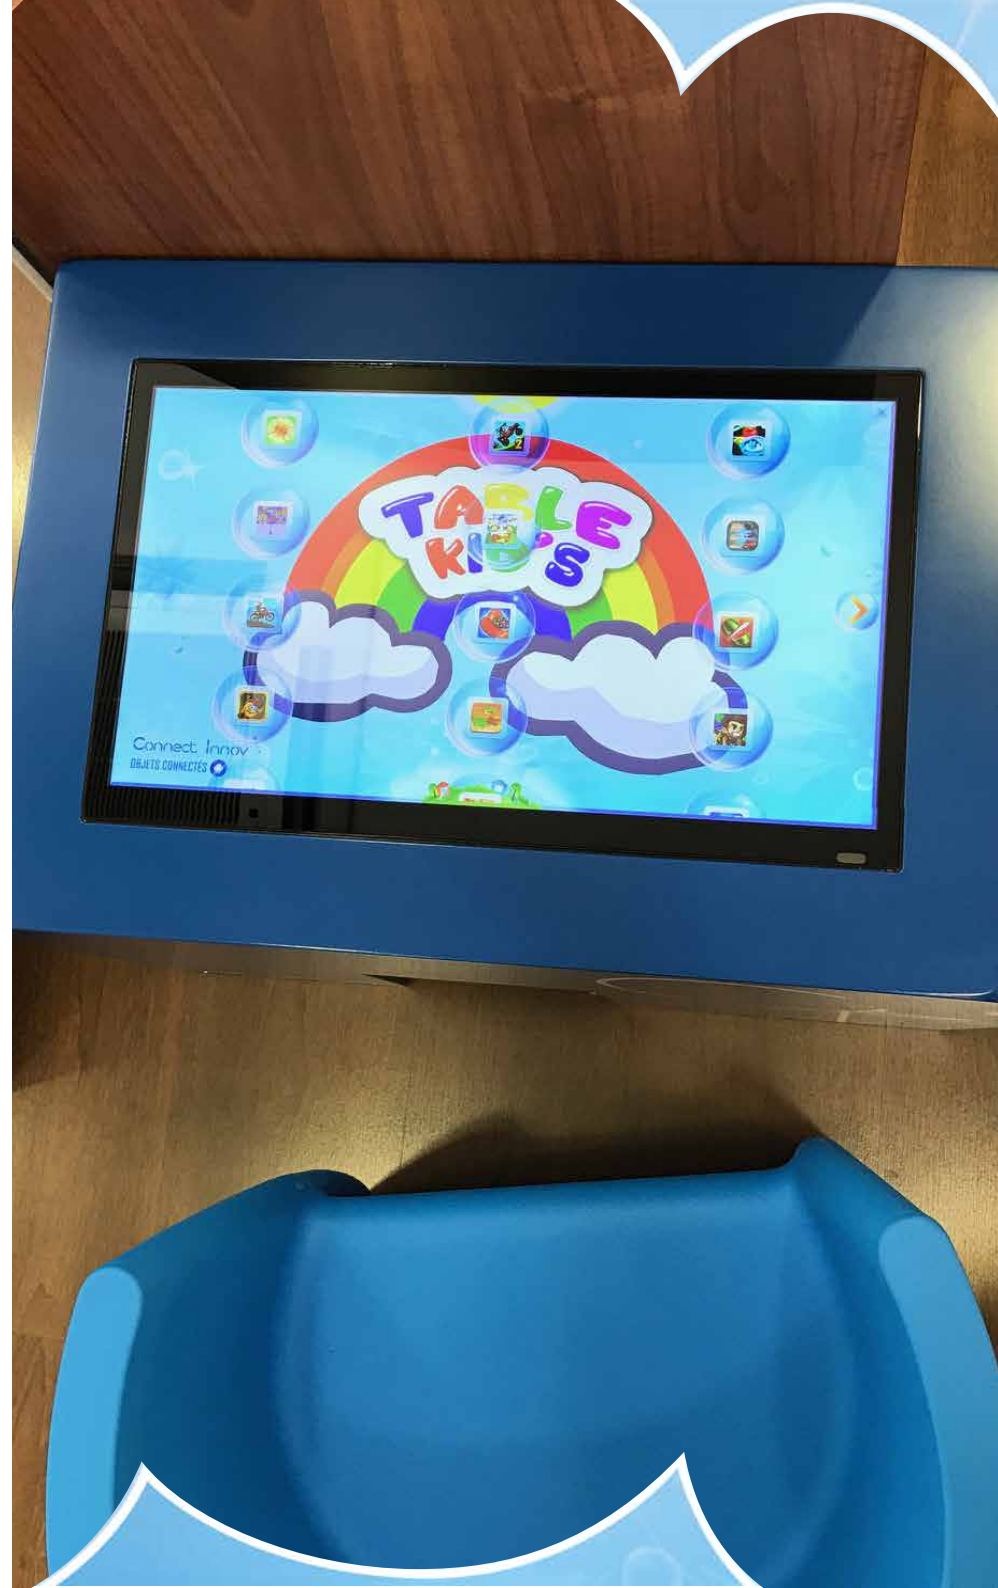

**DÉCOUVREZ LA TABLE TACTILE INTÉRACTIVE
SPÉCIALEMENT CONÇUE POUR LES ENFANTS !**

www.table-kids.fr

**TABLE
KID'S®**

L'ATOUT QUI FAIT LA DIFFÉRENCE POUR VOS CLIENTS

Créez une **ambiance calme et sereine** avec un espace enfant adapté.

LA TABLE KID'S, FAITE POUR PLAIRE ET S'ADAPTER À TOUS LES ESPACES

La table éléphant, adaptées aux enfants

Avec un design sobre, amusant et en rondeur, la Table Kid's® attire les enfants directement !

Sa taille ainsi que la taille de l'écran sont adaptés au champs de vision des petits à **partir de 3 ans**.