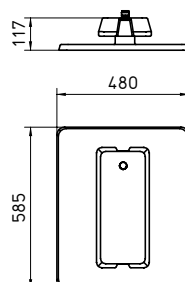

Optique N

ACANEO en résumé

- Pack de lumens net : 30000 lm
- Consommation 230 W
- Température d'utilisation : -30 °C à +50 °C
- Flux lumineux résiduel : 80 % après 60000 heures de fonctionnement (L80B10)
- Température de couleur : blanc neutre 4000 K, blanc lumière du jour 5000 K et 6500 K
- Optiques uniques intérieures/éclairage étroit ou éclairage large
- Boîtier en fonte d'aluminium robuste
- Câble de raccordement prémonté (4 m), (variante)
- Avec interrupteur ou variateur de lumière en continu 1 – 10 V ou standard DALI
- Indice de protection IP65, classe de protection I
- Résistance à la surtension : 4 kV
- 5 ans de garantie
- Dimensions du boîtier : 585 mm x 480 mm x 117 mm
- Poids pour boîtier de grande taille : 10,8 kg

Hall de production

Hall logistique