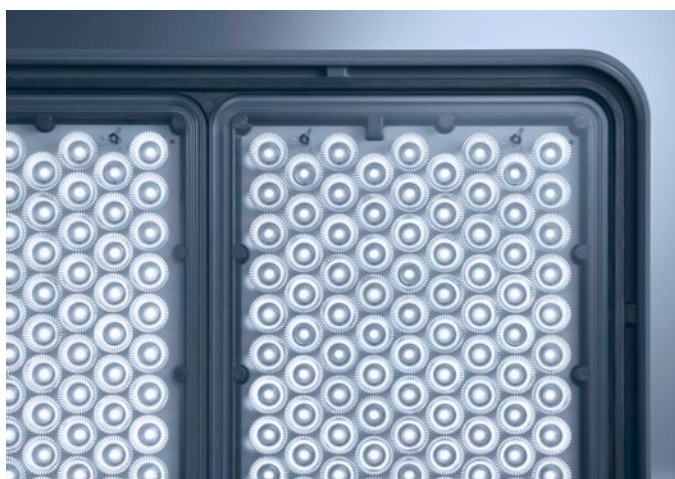

ACANEO

ROBUSTESSE. LONGÉVITÉ. EFFICIENCE.