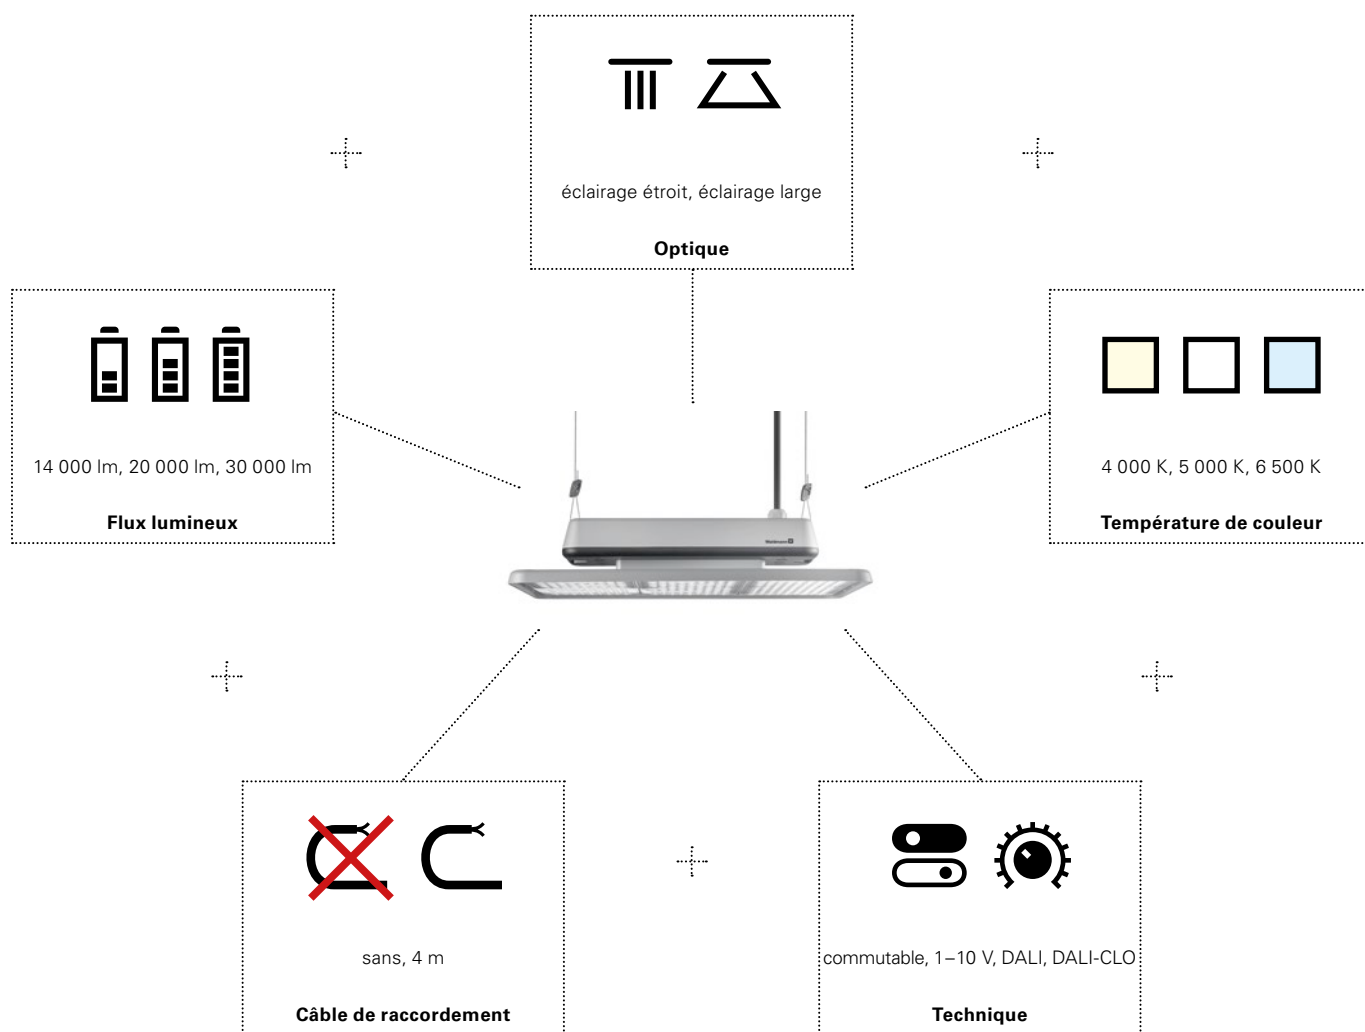

LE SYSTÈME MODULAIRE ACANEO

CONFIGUREZ VOTRE ÉCLAIRAGE SUR MESURE

ACANEO est synonyme de flexibilité maximale. Pour vous permettre d'adapter l'éclairage au mieux à votre configuration spatiale, à l'environnement et aux tâches à effectuer, Waldmann propose le configurateur ACANEO : nos développeurs ont conçu ACANEO de telle manière que de nombreux composants puissent être librement combinés.

Les variantes de flux lumineux, d'optiques, de températures de couleur, de techniques et de câbles de raccordement se combinent pour créer votre solution d'éclairage sur mesure. En bref, notre lumière fait exactement ce que vous voulez !