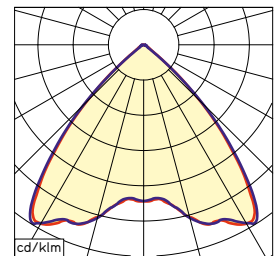

Optique N

cd/klm

Optique W

ACANEO en résumé

- Pack de lumens net : 14000 lm ou 20000 lm
- Consommation 100 W ou 160 W
- Température d'utilisation : -30 °C à +50 °C
- Flux lumineux résiduel : 80% après 60000 heures de fonctionnement (L80B10)
- Température de couleur : blanc neutre 4000 K, blanc lumière du jour 5000 K et 6500 K
- Optiques uniques intérieures/éclairage étroit ou éclairage large
- Boîtier en fonte d'aluminium robuste
- Câble de raccordement prémonté (4 m), (variante)
- Avec interrupteur ou variateur de lumière en continu 1 – 10 V ou standard DALI
- Indice de protection IP65, classe de protection I
- Résistance à la surtension : 4 kV
- 5 ans de garantie
- Dimensions du boîtier : 480 mm x 405 mm x 117 mm
- Poids pour boîtier de petite taille : 8,2 kg