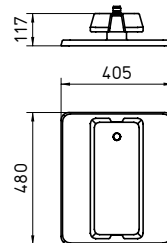

cd/klm

cd/klm

ACANEO en résumé

- Pack de lumens net : 14000 lm ou 20000 lm
- Consommation 100 W ou 160 W
- Température d'utilisation : -30 °C à +50 °C
- Flux lumineux résiduel : 80% après 60000 heures de fonctionnement (L80B10)
- Température de couleur : blanc neutre 4000 K, blanc lumière du jour 5000 K et 6500 K
- Optiques uniques intérieures/éclairage étroit ou éclairage large
- Boîtier en fonte d'aluminium robuste
- Câble de raccordement prémonté (4 m), (variante)
- Avec interrupteur ou variateur de lumière en continu 1 – 10 V ou standard DALI
- Indice de protection IP65, classe de protection I
- Résistance à la surtension : 4 kV
- 5 ans de garantie
- Dimensions du boîtier : 480 mm x 405 mm x 117 mm
- Poids pour boîtier de petite taille : 8,2 kg