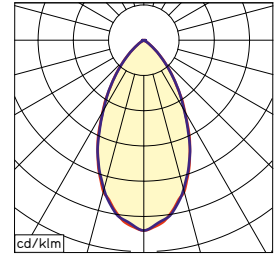

cd/klm

cd/klm

ACANEO en résumé

- Pack de lumens net : 14000 lm ou 20000 lm
- Consommation 100 W ou 160 W
- Température d'utilisation : -30 °C à +50 °C
- Flux lumineux résiduel : 80% après 60000 heures de fonctionnement (L80B10)
- Température de couleur : blanc neutre 4000 K, blanc lumière du jour 5000 K et 6500 K
- Optiques uniques intérieures/éclairage étroit ou éclairage large
- Boîtier en fonte d'aluminium robuste
- Câble de raccordement prémonté (4 m), (variante)
- Avec interrupteur ou variateur de lumière en continu 1 – 10 V ou standard DALI
- Indice de protection IP65, classe de protection I
- Résistance à la surtension : 4 kV
- 5 ans de garantie
- Dimensions du boîtier : 480 mm x 405 mm x 117 mm
- Poids pour boîtier de petite taille : 8,2 kg