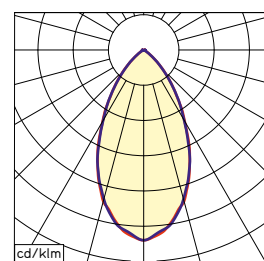

Optique N

ACANEO en résumé

- Pack de lumens net : 30000 lm
- Consommation 230 W
- Température d'utilisation : -30 °C à +50 °C
- Flux lumineux résiduel : 80 % après 60000 heures de fonctionnement (L80B10)
- Température de couleur : blanc neutre 4000 K, blanc lumière du jour 5000 K et 6500 K
- Optiques uniques intérieures/éclairage étroit ou éclairage large
- Boîtier en fonte d'aluminium robuste
- Câble de raccordement prémonté (4 m), (variante)
- Avec interrupteur ou variateur de lumière en continu 1 – 10 V ou standard DALI
- Indice de protection IP65, classe de protection I
- Résistance à la surtension : 4 kV
- 5 ans de garantie
- Dimensions du boîtier : 585 mm x 480 mm x 117 mm
- Poids pour boîtier de grande taille : 10,8 kg

Hall de production

Hall logistique