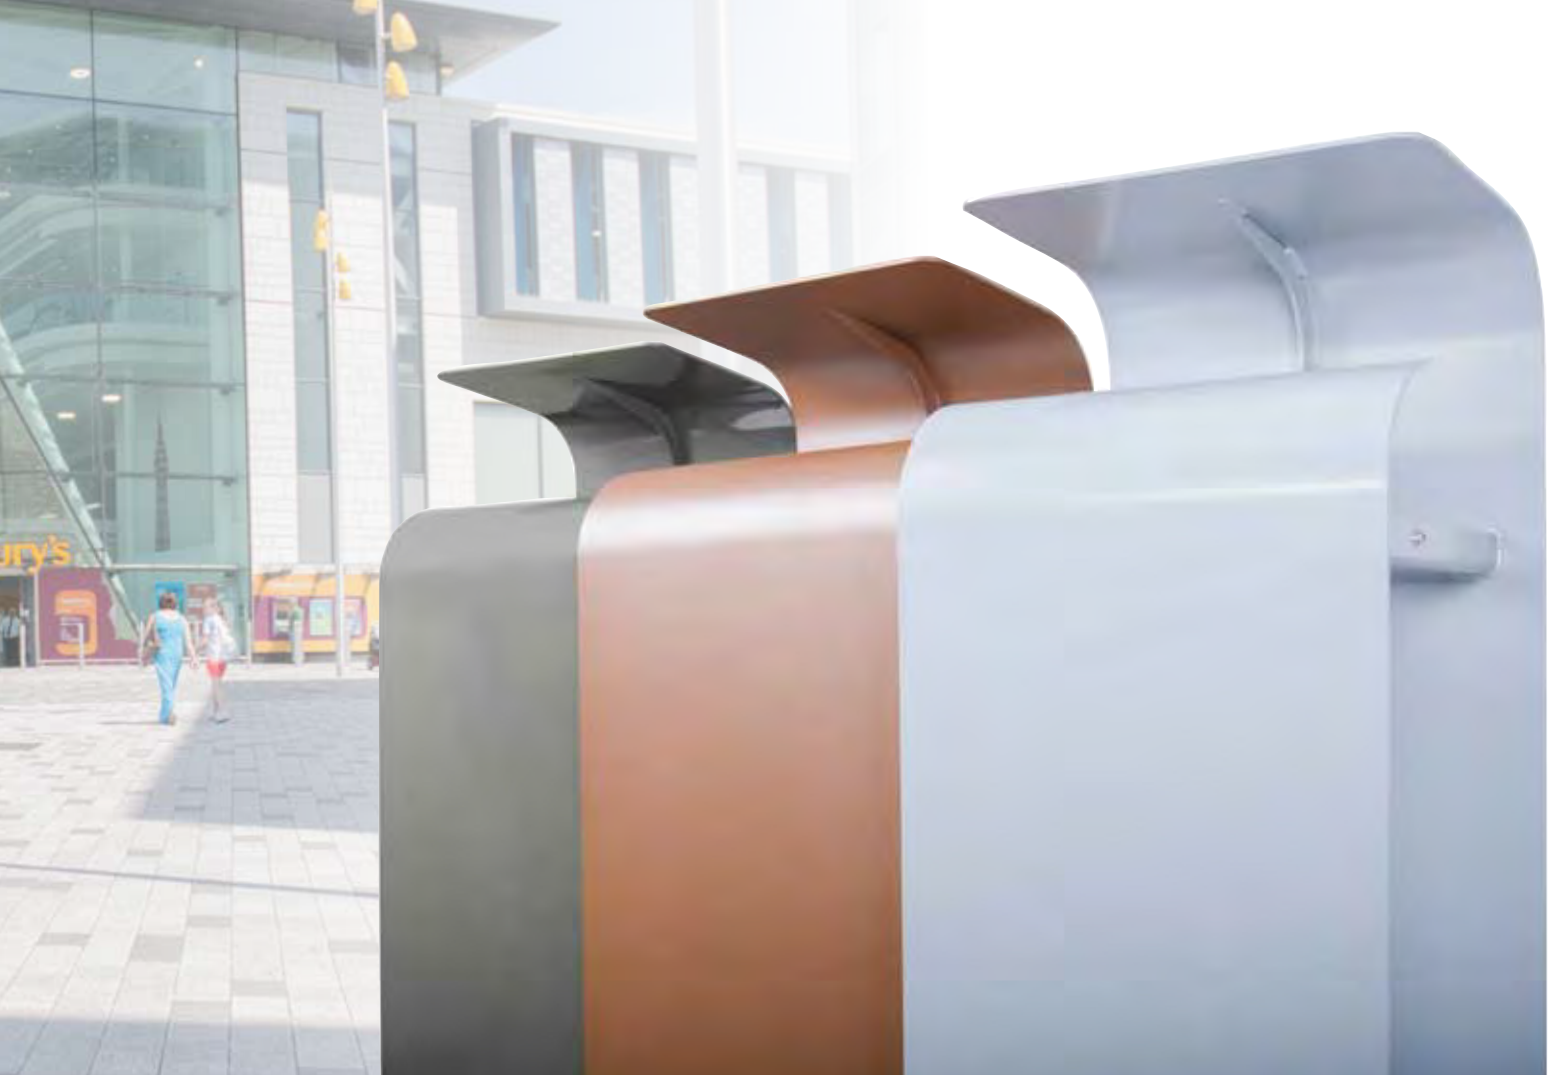

Vigi-Courbe™ & Vigi-Ruban™

Supports-sacs au design contemporain

www.glasdon.com

Vigi-Courbe™ & Vigi-Ruban™

Vigi-Courbe et Vigi-Ruban offrent une gamme de supports-sacs coordonnés, spécialement conçus pour les espaces contemporains. Fabriqués en acier traité Armortec, les supports-sacs sont résistants à la corrosion et au vandalisme.

Caractéristiques techniques

- Design contemporain
- Conforme au plan Vigipirate
- Ouverture protégée des intempéries
- Système de maintien du sac intégré
- Fabriqué en acier traité Armortec résistant à la corrosion et au vandalisme

Vigi-Ruban

Vigi-Courbe

Avec ses contours lisses et sa faible empreinte au sol, Vigi-Courbe trouve sa place dans tous types de lieux publics. Disponible dans un large choix de couleurs et de finitions, Vigi-Courbe viendra mettre en valeur votre site.

Leur design unique allie modernité et fonctionnalité tout en sécurisant votre site. Equipée d'un système de maintien du sac intégré et adapté à des sacs de 80L, chaque poubelle permet de garder une visibilité sur les déchets déposés. Idéal pour les sites devant répondre aux exigences du plan Vigipirate.