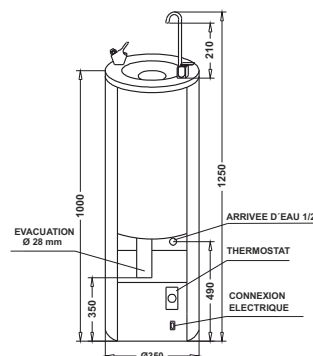

Modèles

M-6ARO

- Jet d'eau fraîche, bouton-poussoir.

M-6AROLV

- Jet d'eau fraîche, bouton-poussoir.
- Col de cygne pour remplir des gobelets.

M-2ARO

- Jet d'eau à température ambiante.
- Pas de système de réfrigération.

Installation par trois points de connexion basique.

Accessoires

Demandez le catalogue spécifique

FILTRES :

Il est recommandé d'installer un filtre à charbon actif pour obtenir une eau d'une qualité optimale

Données techniques

Série 6RO

Puissance de réfrigération (W)	350
Consommation électrique (W)	200
Voltage 230V 50Hz monophasé (A)	0.9
Capacité réfrigération (Room temp.: 30°C, Input temp.: 27°C, Output temp.: 17°C) (l/h)	30
Débit (l/h)	60
Amplitude de réglage eau fraîche (réglé par thermostat) (°C)	4-11
Capacité réservoir (l) (détente directe en option)	4.5
Gaz réfrigérant (exempt de CFC)	R-134a
Dimensions (mm). H x D. Modèles avec col de cygne: +210 mm	1000 x 350
Poids net (kg)	28