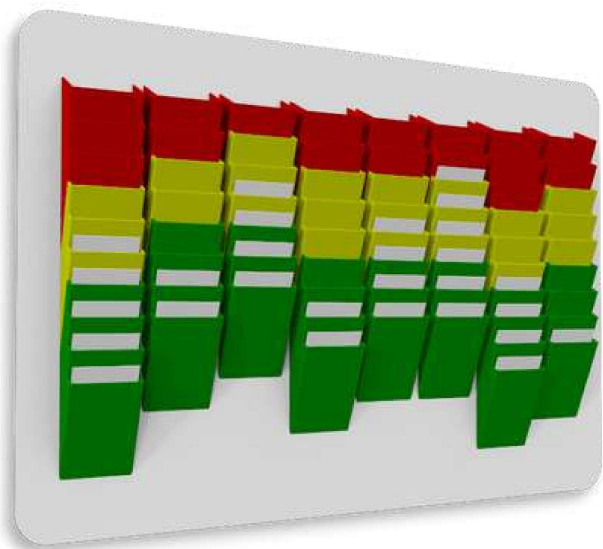

**GUINAUDEAU**  
CRÉER - PERSONNALISER - COMMUNIQUER

Fiche technique - MVP

# Kanban

GÉREZ VOS FLUX OU VOS STOCKS

## Descriptif technique

**Dimensions :** H 70 mm x L 120 mm x P 85 mm

**Matériaux & coloris :**

Bac **PET** translucide épaisseur 3 mm

## Descriptif technique

**Dimensions :** Selon votre demande

**Matériaux & coloris :**

PET translucide épaisseur 3 mm

**Conditionnement :**

En fonction de la quantité