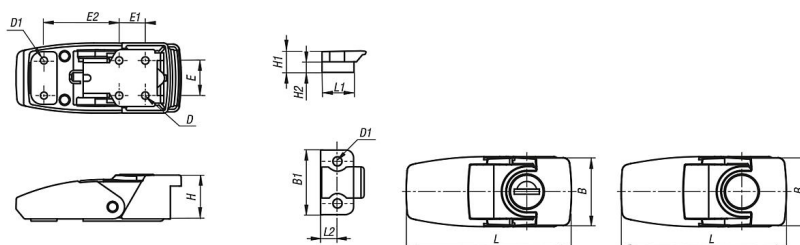

Les grenouillères peuvent être vissées ou rivetées. Pour la fixation des composants, nous vous recommandons d'utiliser des vis à tête fraisée de taille M3.

Le boîtier moulé sous pression dissimule toutes les pièces fonctionnelles et est donc protégé contre le démontage lorsqu'il est fermé.

Le modèle avec serrure à barillet est fourni avec 2 clés. La clé peut être retirée dans les deux positions (ouverte et fermée). La serrure est unique, ce qui veut dire que chaque serrure peut être ouverte avec la même clé.

La capacité de charge maximale est de 1 200 N.

Contre-crochet fourni.

Dessins

Aperçu des articles

Référence	Finition 1	Couleur du corps de base	Surface corps	L	B	H	B1	D	D1	E	E1	E2	H1	H2	L1	L2
05547-10-10064	non verrouillables	noir	laquée poudre	64,8	26,5	18	19,7	3,2	3,2	12	12	30	6,5	3,5	15,5	6
05547-10-20064	non verrouillables	-	chromée brillante	64,8	26,5	18	19,7	3,2	3,2	12	12	30	6,5	3,5	15,5	6
05547-10-30064	non verrouillables	-	chromé mat	64,8	26,5	18	19,7	3,2	3,2	12	12	30	6,5	3,5	15,5	6
05547-10-10076	non verrouillables	noir	laquée poudre	76	32	21	24	3,2	3,2	16	12	34,5	8	4	16	6
05547-10-20076	non verrouillables	-	chromée brillante	76	32	21	24	3,2	3,2	16	12	34,7	8	4	16	6
05547-10-30076	non verrouillables	-	chromé mat	76	32	21	24	3,2	3,2	16	12	34,9	8	4	16	6
05547-10-11064	verrouillable	noir	laquée poudre	64,8	26,5	18	19,7	3,2	3,2	12	12	30	6,5	3,5	15,5	6
05547-10-21064	verrouillable	-	chromée brillante	64,8	26,5	18	19,7	3,2	3,2	12	12	30	6,5	3,5	15,5	6
05547-10-31064	verrouillable	-	chromé mat	64,8	26,5	18	19,7	3,2	3,2	12	12	30	6,5	3,5	15,5	6
05547-10-11076	verrouillable	noir	laquée poudre	76	32	21	24	3,2	3,2	16	12	34,6	8	4	16	6
05547-10-21076	verrouillable	-	chromée brillante	76	32	21	24	3,2	3,2	16	12	34,8	8	4	16	6
05547-10-31076	verrouillable	-	chromé mat	76	32	21	24	3,2	3,2	16	12	34,1	8	4	16	6