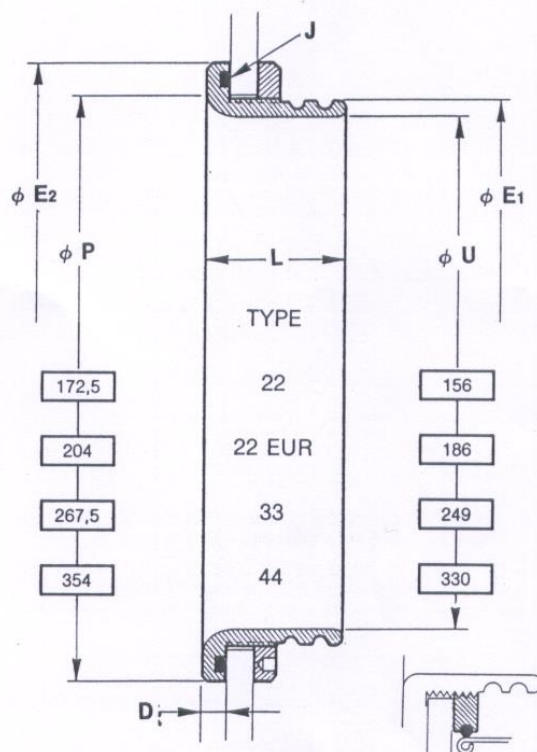

Rond de gants/sacs PVC à visser

Ces ronds de gants et de sacs s'utilisent sur des enceintes de confinement en toutes matières.

NOTA :

1. Pour les boîtes à gants équipées d'un blindage mince (inférieur ou égal à 10 mm), la longueur de la manchette (cote L) est augmentée en option de 30 mm vers l'extérieur.

Ces ronds portent la même référence complétée de la lettre « b ».

Sur demande, ces modèles peuvent être livrés avec un écrou spécial équipé d'un joint torique qui permet d'emboîter un capot de protection du gant (voir accessoires).

Référence	PAROI ETANCHE Perçage Ø P	DIMENSIONS DES RONDS				
		Utile Ø U	Extérieur Ø E1	ext. Col. Ø E2	Longueur L	Débord D
RG 22 P	172,5	156	169,4	200	66	10
RG 22 EUR P	204	186	200	234	66	10
RS 333 P	267,5	249	263	300	66	10
RS 444 P	354	330	346	390	66	10
RS 555 P	424	400	416	460	66	10