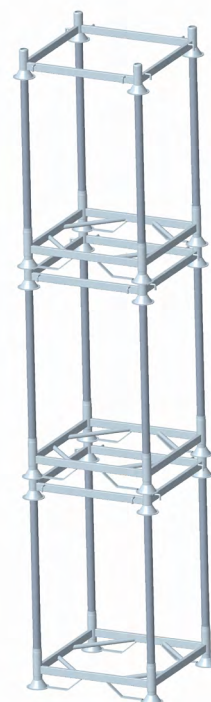

MANUBAG

ManuLine

LA SOLUTION INTRALOGISTIQUE

Support de manutention modulable, compact et gerbable pour conteneur souple (Big Bag, G.R.V.S).

LES AVANTAGES

- Système qui permet de monter et de démonter facilement la structure sans outils ni boulons
- Optimisation de la surface de stockage grâce au gerbage 1+3 maximum (voir ci-dessous tableau de concordance)
- Amélioration de la manutention du Big Bag
- Rallongement de la durée de vie du Big Bag
- Peut être transporté par un engin de manutention

CARACTERISTIQUES TECHNIQUES PRINCIPALES

- Finition galvanisée
- Charge maximale par manubag : 2 Tonnes
- Composition : 1 Cadre, 4 Chandelles, 1 Embase
- Nombreux accessoires en option : chaise de sécurité pour Big Bag, cadre palonnier pour Big Bag, tunnels de fourche, etc..

Description	Ref.	Hauteur chandelles (mm)	Hauteur Hors-tout (mm)	Encomb. au sol (mm)	Poids (kg)
Manubag entraxe 950					
1 cadre 4 chandelles 1 embase 	520175	1500	1720	1120x1120	64
	520174	1750	1970		68
	520031	2150	2370		74
	520697	2400	2620		78
Manubag entraxe 1200, accrochage 950					
1 cadre avec tunnels de fourche 4 chandelles 1 embase avec tunnels de fourche 	520693	1500	1720	1370x1370	104
	520694	1750	1970		108
	520695	2150	2370		114
	520696	2400	2620		118
Manubag entraxe 1200, accrochage 1200					
1 cadre 4 chandelles 1 embase avec tunnels de fourche 	520689	1500	1720	1370x1370	87
	520690	1750	1970		91
	520691	2150	2370		97
	520692	2400	2620		101