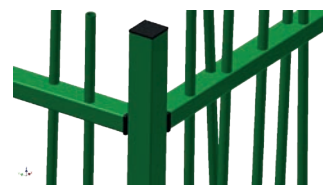

Poteau d'angle à 90°

Kopal NV/SA
Ieperstraat 75A
8610 Kortemark

+32 (0) 51 57 09 00
+32 (0) 51 57 09 88
info@kopal.be

Fiche produit Barreaudage Jungle FR 03-2018

Votre Distributeur: