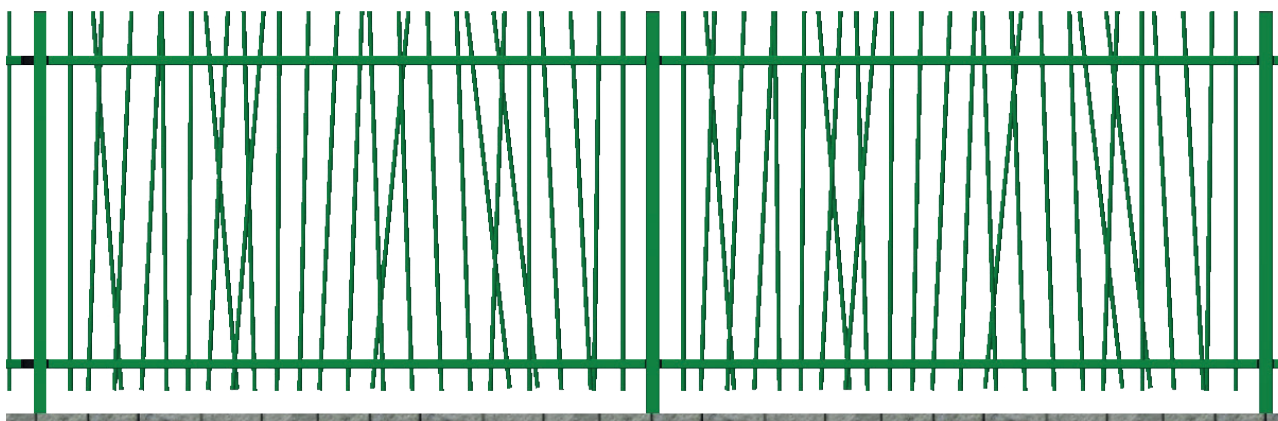

Barreaudage Jungle

Plus dissuasif et naturel le barreaudage Jungle s'intègre avec légèreté dans notre paysage urbain.

Respectant scrupuleusement les exigences de sécurité (Norme CE) sa conception innovante garantie en même temps une robustesse de référence (barreaux traversent de façon aléatoire la lisse haute et basse).

La clôture à barreaux Jungle est installée par embouts de lisse et boulonnerie invisible. Elle est disponible dans toutes les couleurs standard de Kopal ou dans une autre couleur RAL au choix.

Barreaudage Jungle

Poteaux

Les poteaux sont des tubes d'acier solides de 60/60/2 mm et doivent être placés à une entredistance de 2.75 mètres (axe entre axe). En haut, les poteaux sont obturés avec un capuchon synthétique. Chaque poteau est pourvu de 2 trous de fixation pour les panneaux. Le système de fixation consiste d'un embout de lisse spécialement conçu qui est monté dans les extrémités des lisses.

Panneaux Jungle

Les panneaux Jungle sont construites de deux lisses robustes de 60/40/2 mm, avec entre les deux des barreaux ronds à une entredistance de maximum 110 mm. Ces barreaux traversent les deux lisses, 200 mm en haut et 100 mm en bas. Les panneaux Arena sont galvanisés et thermolaqués (minimum 80 µm) avec un couleur Kopal standard. D'autres couleurs sont disponible sur demande.