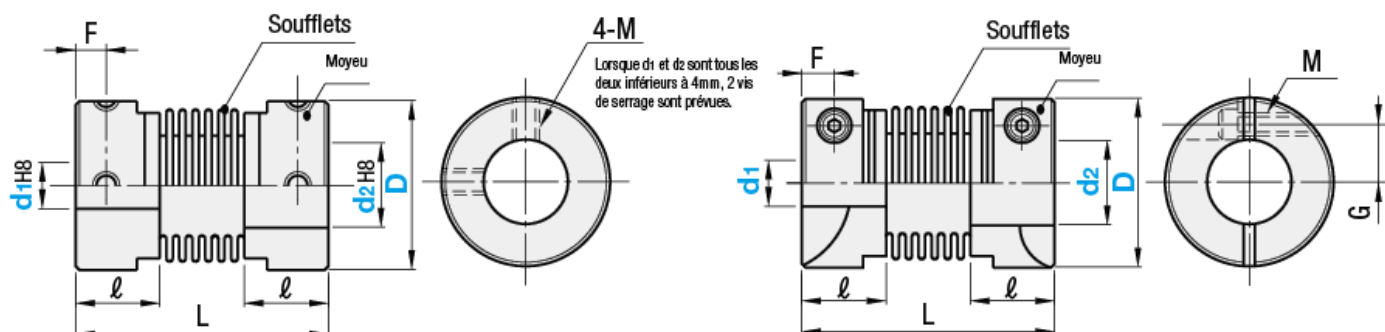

ACCOUPLLEMENTS A SOUFFLET

Vis de serrage

CPB (aluminium)

CPBS (acier inoxydable)

Serrage

CPBC (aluminium)

CPBSC (acier inoxydable)

CPB	L	l	F	M	Nm
12	23,5	7,5	2,5	M2,5	0,3
16	26,5	9	3	M3	0,5
20	33	10	3,5	M3,5	0,8
25	36,5	12	4,5	M4,5	1,3
32	42	13,5	5,5	M5,5	2

Nombreux modèles disponibles. CONSULTEZ-NOUS.

FLEX-MM

FLEX-MF

BK