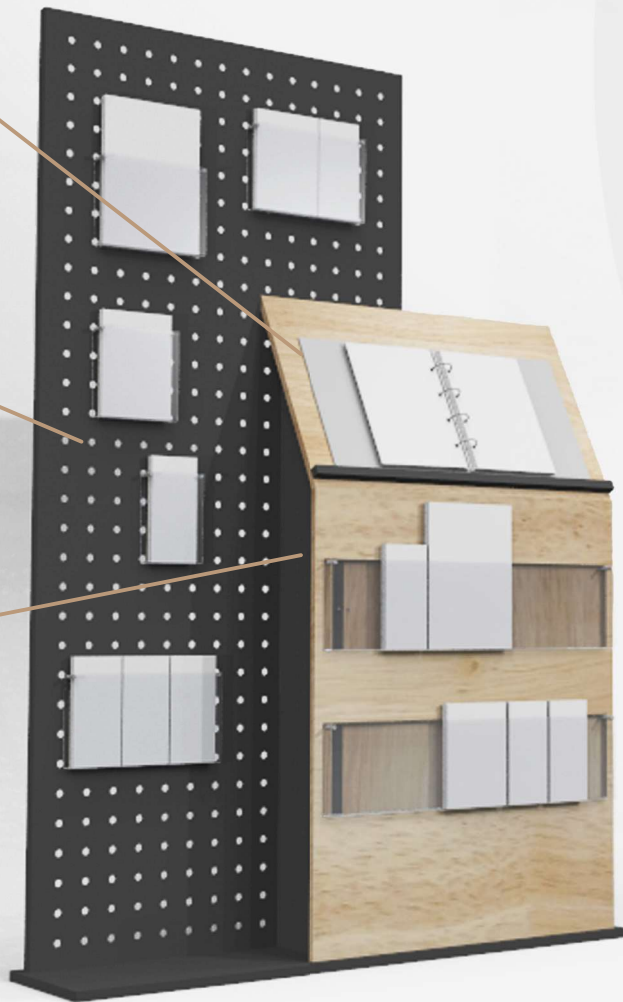

2 bacs tous types de documentations
(Du 10x21 au A4)

Option : Anneaux classeur

MODUOO

LE DOUBLE PORTE-BROCHURES MODULABLE

PANNEAU MDF COULEUR BOIS

Inclinée, la partie haute du panneau en bois permet d'y placer vos documentations les plus importantes, d'y déposer un classeur, ou bien une tablette tactile. Cet espace peut aussi être personnalisé en y ajoutant votre logo ou un texte.

PANNEAU EURO ACP NOIR

Son panneau arrière, perforé, permet de déplacer facilement les bacs à documents. Modulables et légers, ces bacs en PET peuvent accueillir différents formats.

RANGEMENT

Moduoo dispose également d'un rangement discret, accessible par l'arrière et composé de 4 étagères.

Moduoo s'adapte à de nombreux styles décoratifs, grâce à ses couleurs neutres et sa forme inspiré du minimalisme. La transparence de ses bacs et l'opacité de ses panneaux permettent de ne pas gêner la lecture des documents, tout en les mettant en avant.

H 1 860 mm x L 1 287 x P 283 mm

DÉPLACEZ
LES BACS
OÙ VOUS
VOULEZ

DÉPOSEZ VOS
DOCUMENTS

PROFITEZ DU
RANGEMENT
POUR VOS
STOCKS