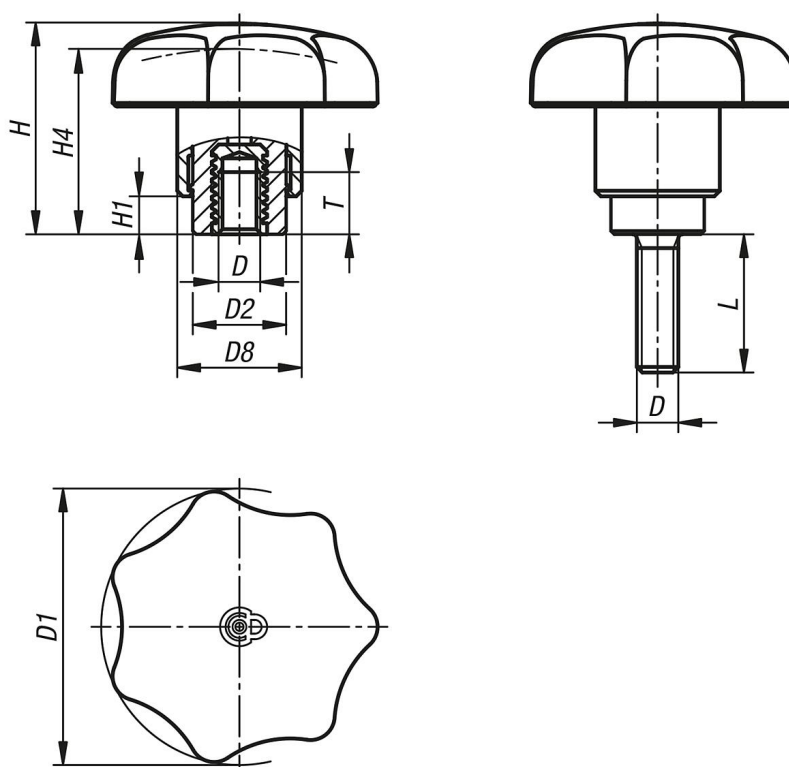

Aperçu des articles

Référence	Type de filetage	Couleur du corps de base	Matière de composant	Taille	D	D1	D2	D8	H	H1	H4	L	T	Nombre de dents
06224-32041	taraudage	noir RAL 9005	acier	1	M4	32	10	14	25	5	22,1	-	6	12
06224-32051	taraudage	noir RAL 9005	acier	1	M5	32	10	14	25	5	22,1	-	6	12
06224-40051	taraudage	noir RAL 9005	acier	2	M5	40	13,5	18	30,5	5,5	26,6	-	7,5	12
06224-40061	taraudage	noir RAL 9005	acier	2	M6	40	13,5	18	30,5	5,5	26,6	-	9	12
06224-40081	taraudage	noir RAL 9005	acier	2	M8	40	13,5	18	30,5	5,5	26,6	-	9	12
06224-50081	taraudage	noir RAL 9005	acier	3	M8	50	17	22	41,9	10	37,1	-	12	12
06224-50101	taraudage	noir RAL 9005	acier	3	M10	50	17	22	41,9	10	37,1	-	12	12
06224-320484	taraudage	rouge traffic RAL 3020	acier	1	M4	32	10	14	25	5	22,1	-	6	12
06224-320584	taraudage	rouge traffic RAL 3020	acier	1	M5	32	10	14	25	5	22,1	-	6	12
06224-400584	taraudage	rouge traffic RAL 3020	acier	2	M5	40	13,5	18	30,5	5,5	26,6	-	7,5	12
06224-400684	taraudage	rouge traffic RAL 3020	acier	2	M6	40	13,5	18	30,5	5,5	26,6	-	9	12
06224-400884	taraudage	rouge traffic RAL 3020	acier	2	M8	40	13,5	18	30,5	5,5	26,6	-	9	12
06224-500884	taraudage	rouge traffic RAL 3020	acier	3	M8	50	17	22	41,9	10	37,1	-	12	12
06224-501084	taraudage	rouge traffic RAL 3020	acier	3	M10	50	17	22	41,9	10	37,1	-	12	12
06224-132041	taraudage	noir RAL 9005	acier inoxydable	1	M4	32	10	14	25	5	22,1	-	6	12
06224-132051	taraudage	noir RAL 9005	acier inoxydable	1	M5	32	10	14	25	5	22,1	-	6	12
06224-140051	taraudage	noir RAL 9005	acier inoxydable	2	M5	40	13,5	18	30,5	5,5	26,6	-	7,5	12
06224-140061	taraudage	noir RAL 9005	acier inoxydable	2	M6	40	13,5	18	30,5	5,5	26,6	-	9	12
06224-140081	taraudage	noir RAL 9005	acier inoxydable	2	M8	40	13,5	18	30,5	5,5	26,6	-	9	12
06224-150081	taraudage	noir RAL 9005	acier inoxydable	3	M8	50	17	22	41,9	10	37,1	-	12	12
06224-150101	taraudage	noir RAL 9005	acier inoxydable	3	M10	50	17	22	41,9	10	37,1	-	12	12
06224-1320484	taraudage	rouge traffic RAL 3020	acier inoxydable	1	M4	32	10	14	25	5	22,1	-	6	12
06224-1320584	taraudage	rouge traffic RAL 3020	acier inoxydable	1	M5	32	10	14	25	5	22,1	-	6	12
06224-1400584	taraudage	rouge traffic RAL 3020	acier inoxydable	2	M5	40	13,5	18	30,5	5,5	26,6	-	7,5	12
06224-1400684	taraudage	rouge traffic RAL 3020	acier inoxydable	2	M6	40	13,5	18	30,5	5,5	26,6	-	9	12
06224-1400884	taraudage	rouge traffic RAL 3020	acier inoxydable	2	M8	40	13,5	18	30,5	5,5	26,6	-	9	12
06224-1500884	taraudage	rouge traffic RAL 3020	acier inoxydable	3	M8	50	17	22	41,9	10	37,1	-	12	12
06224-1501084	taraudage	rouge traffic RAL 3020	acier inoxydable	3	M10	50	17	22	41,9	10	37,1	-	12	12
06224-32041X10	filetage	noir RAL 9005	acier	1	M4	32	10	14	25	5	22,1	10	-	12
06224-32041X15	filetage	noir RAL 9005	acier	1	M4	32	10	14	25	5	22,1	15	-	12
06224-32041X20	filetage	noir RAL 9005	acier	1	M4	32	10	14	25	5	22,1	20	-	12
06224-32041X30	filetage	noir RAL 9005	acier	1	M4	32	10	14	25	5	22,1	30	-	12
06224-32041X40	filetage	noir RAL 9005	acier	1	M4	32	10	14	25	5	22,1	40	-	12
06224-32051X10	filetage	noir RAL 9005	acier	1	M5	32	10	14	25	5	22,1	10	-	12
06224-32051X15	filetage	noir RAL 9005	acier	1	M5	32	10	14	25	5	22,1	15	-	12
06224-32051X20	filetage	noir RAL 9005	acier	1	M5	32	10	14	25	5	22,1	20	-	12
06224-32051X25	filetage	noir RAL 9005	acier	1	M5	32	10	14	25	5	22,1	25	-	12
06224-32051X30	filetage	noir RAL 9005	acier	1	M5	32	10	14	25	5	22,1	30	-	12
06224-32051X40	filetage	noir RAL 9005	acier	1	M5	32	10	14	25	5	22,1	40	-	12
06224-40051X10	filetage	noir RAL 9005	acier	2	M5	40	13,5	18	30,5	5,5	26,6	10	-	12
06224-40051X15	filetage	noir RAL 9005	acier	2	M5	40	13,5	18	30,5	5,5	26,6	15	-	12
06224-40051X20	filetage	noir RAL 9005	acier	2	M5	40	13,5	18	30,5	5,5	26,6	20	-	12
06224-40051X25	filetage	noir RAL 9005	acier	2	M5	40	13,5	18	30,5	5,5	26,6	25	-	12
06224-40051X30	filetage	noir RAL 9005	acier	2	M5	40	13,5	18	30,5	5,5	26,6	30	-	12
06224-40051X40	filetage	noir RAL 9005	acier	2	M5	40	13,5	18	30,5	5,5	26,6	40	-	12
06224-40061X10	filetage	noir RAL 9005	acier	2	M6	40	13,5	18	30,5	5,5	26,6	10	-	12
06224-40061X15	filetage	noir RAL 9005	acier	2	M6	40	13,5	18	30,5	5,5	26,6	15	-	12
06224-40061X20	filetage	noir RAL 9005	acier	2	M6	40	13,5	18	30,5	5,5	26,6	20	-	12
06224-40061X25	filetage	noir RAL 9005	acier	2	M6	40	13,5	18	30,5	5,5	26,6	25	-	12
06224-40061X30	filetage	noir RAL 9005	acier	2	M6	40	13,5	18	30,5	5,5	26,6	30	-	12
06224-40061X40	filetage	noir RAL 9005	acier	2	M6	40	13,5	18	30,5	5,5	26,6	40	-	12
06224-40081X15	filetage	noir RAL 9005	acier	2	M8	40	13,5	18	30,5	5,5	26,6	15	-	12
06224-40081X20	filetage	noir RAL 9005	acier	2	M8	40	13,5	18	30,5	5,5	26,6	20	-	12
06224-40081X25	filetage	noir RAL 9005	acier	2	M8	40	13,5	18	30,5	5,5	26,6	25	-	12
06224-40081X30	filetage	noir RAL 9005	acier	2	M8	40	13,5	18	30,5	5,5	26,6	30	-	12
06224-40081X40	filetage	noir RAL 9005	acier	2	M8	40	13,5	18	30,5	5,5	26,6	40	-	12
06224-50081X15	filetage	noir RAL 9005	acier	3	M8	50	17	22	41,9	10	37,1	15	-	12
06224-50081X20	filetage	noir RAL 9005	acier	3	M8	50	17	22	41,9	10	37,1	20	-	12
06224-50081X25	filetage	noir RAL 9005	acier	3	M8	50	17	22	41,9	10	37,1	25	-	12
06224-50081X30	filetage	noir RAL 9005	acier	3	M8	50	17	22	41,9	10	37,1	30	-	12
06224-50081X40	filetage	noir RAL 9005	acier	3	M8	50	17	22	41,9	10	37,1	40	-	12
06224-50101X15	filetage	noir RAL 9005	acier	3	M10	50	17	22	41,9	10	37,1	15	-	12
06224-50101X20	filetage	noir RAL 9005	acier	3	M10	50	17	22	41,9	10	37,1	20	-	12
06224-50101X25	filetage	noir RAL 9005	acier	3	M10	50	17	22	41,9	10	37,1	25	-	12