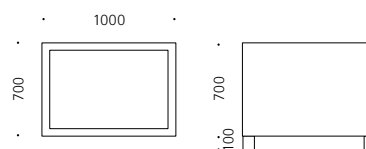

Inox 1.4301, rev. par poudre

Jardinière 720	700 mm × 700 mm	720.002
Jardinière 721	700 mm × 1000 mm	721.002