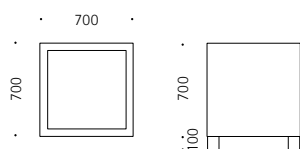

## JARDINIÈRE 720 | 721

720 | Acier inoxydable | 700 × 700 mm

721 | Acier inoxydable | 700 × 1000 mm

### Spécifications

Jardinière de forme carrée ou rectangulaire à parois latérales verticales. Dans le fond du conteneur se trouvent des ouvertures qui peuvent être recouvertes par une plaque en tôle perforée. La jardinière repose sur quatre pieds individuels en tube quatre-pans.

Inox 1.4301, rev. par poudre

<b>Jardinière 720</b>	700 mm × 700 mm	<b>720.002</b>
<b>Jardinière 721</b>	700 mm × 1000 mm	<b>721.002</b>