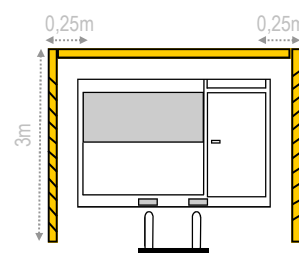

"MOBILA"

Bureau palettisable

Acier double paroi ref. GRAND ANGLE

ATOUTS

- Bureaux livrables « montés d'usine » : installation et utilisation immédiate
- Bureaux déplaçables à l'aide d'un chariot élévateur (force 1,5t minimum)
- 5 dimensions « standard » : de 4 à 12m² (double paroi) (autres dimensions sur demande)
- Isolation thermique et acoustique renforcée
- Equipement électrique normalisé

LIVRÉ MONTÉ D'USINE - LIVRÉ MONTÉ D'USINE - LIVRÉ MONTÉ D'USINE - LIVRÉ MONTÉ D'USINE - LIVRÉ MONTÉ D'USINE -

Descriptif

"GRAND ANGLE"

Cloison

- Cloison double paroi métallique laquée époxy
Partie pleine : parements aciers + laine minérale
Partie vitrée : soubassement plein hauteur 1047 mm + vitrage 6 mm
- Montant profil acier laqué bleu
- Epaisseur des parois hors tout : 52mm

* coffret norme C15-100 pour alimentation monophasée 230V-régime de neutre TT

Dimensions « standard »

Hauteur Hors tout : 2,44m

Accès au bâtiment : prévoir un passage libre de (l*h)3,5*3m

20/07/2017

SARL M-D-R
23 rue du Châtelier 72200 Cré sur Loir Tél. : 02 43 45 01 10
www.m-d-r.com contact@m-d-r.com