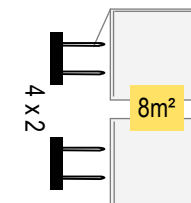

Descriptif

"GRAND ANGLE"

Cloison

- Cloison double paroi métallique laquée époxy
  Partie pleine : parements aciers + laine minérale
  Partie vitrée : soubassement plein hauteur 1047 mm + vitrage 6 mm
- Montant profil acier laqué bleu
- Epaisseur des parois hors tout : 52mm

Porte

- Porte bois alvéolaire simple battant - passage utile 800 mm x 2040 mm
- Serrure encastrée avec canon européen, garniture polyamide

Plafond

- Panneau mélaminé blanc, épaisseur : 12 mm
- Fixation sur les cloisons
- Hauteur sous plafond : 2220 mm

Plancher

- Plancher bois aggloméré revêtu
- Châssis de palettisation en tubes d'acier soudés
- Hauteur plancher + châssis : 170 mm

Coloris standard

1. Cloison : Blanc Ral 9010
   - Montants : Bleu Ral 5003
   - Profil pvc : blanc
   - Porte : blanc
2. (Autre coloris sur demande)

Equipements complémentaires en option

- Renforcement acoustique : plafond double paroi et vitrage isolant 4.12.4mm
- Coffret de protection*, prises de courant 10/16A, interrupteurs, luminaires
- Prises téléphoniques, prises informatiques
- Ventilation
- Chauffage
- Double vitrage 4/12/4
- Isolation du plafond (laine minérale)
- Porte coulissante, porte avec oculus, porte entièrement vitrée

* coffret norme C15-100 pour alimentation monophasée 230V-régime de neutre TT

Dimensions « standard »

Hauteur Hors tout : 2,44m