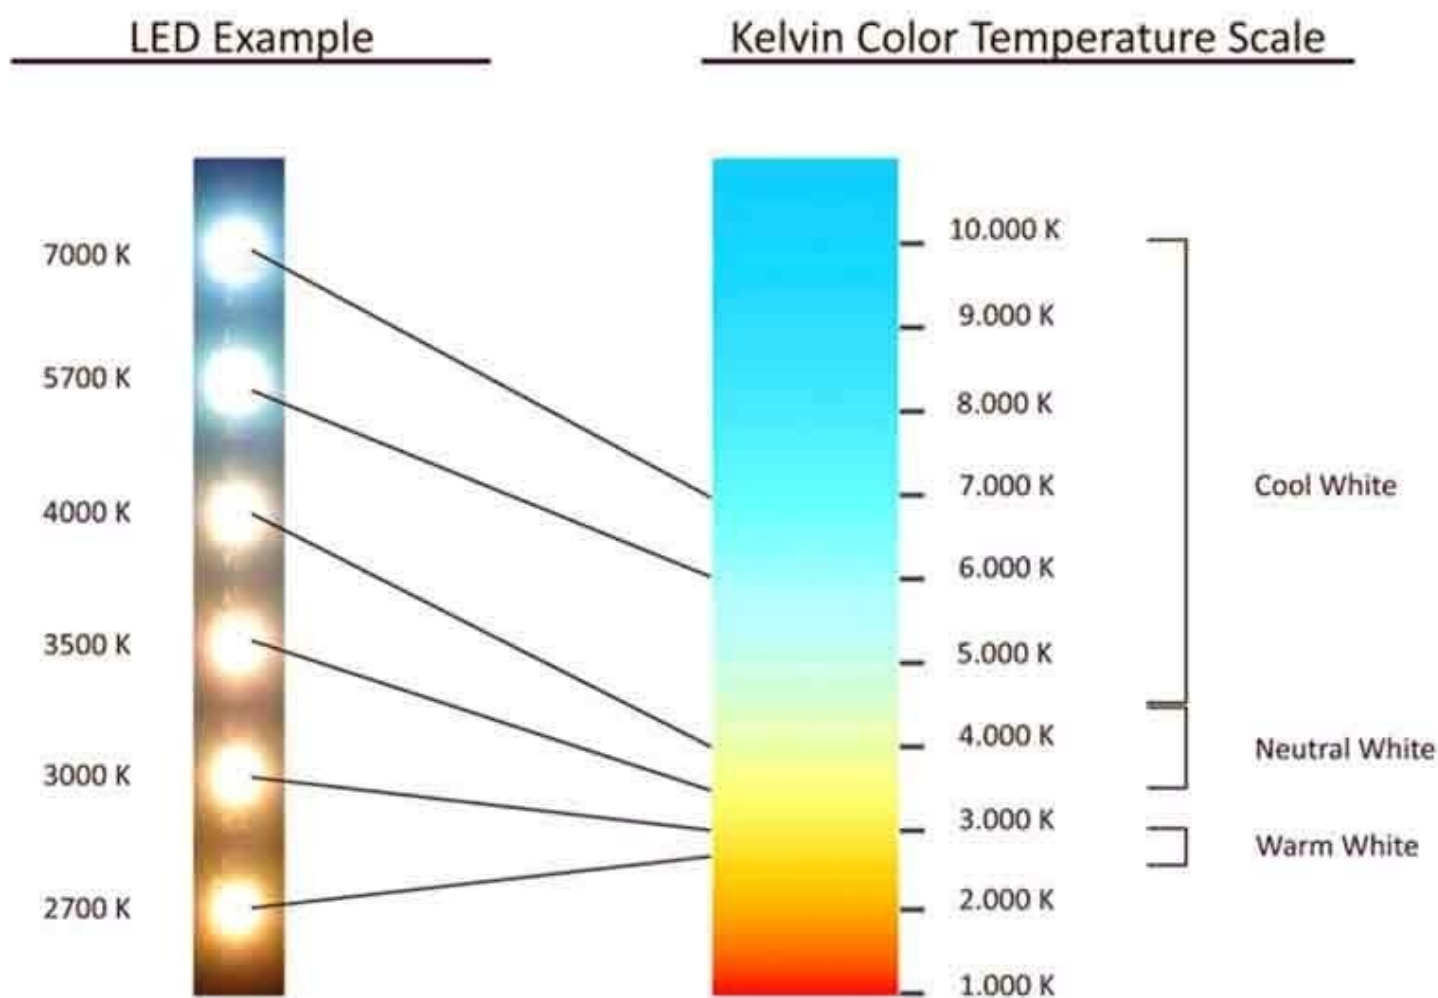

Nos projecteurs spots leds 3 phases sont garantis 3 ans, durée de vie 50 000 heures.

Projecteur led 30 w sur rail triphasé spirit gris

Spots sur rail led - Photo n° 4

CARACTÉRISTIQUES

Marque	Spots
Base	
Fixation	
Couleur	Gris
Ref	pro-led-30-2701
ID	2701
Délai de livraison	1-5 jours ouvrés
Catégorie	Spots sur rail led
Type	Éclairage magasin