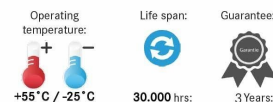

CARACTÉRISTIQUES

Marque	Spots
Base	
Fixation	
Couleur	Gris
Ref	pro-led-30-2701
ID	2701
Délai de livraison	1-5 jours ouvrés
Catégorie	Spots sur rail led
Type	Éclairage magasin

DÉTAIL

N'hésitez pas à nous consulter pour avoir plus d'informations sur nos gammes d'éclairage pro pour vos points de vente. Photos de nos réalisations sur demande.

Nos projecteurs spots leds 3 phases sont garantis 3 ans, durée de vie 50 000 heures.

DESCRIPTION

Projecteur led 30 W sur rail triphasé - Blanc chaud - 3000K Kelvin

Système de rail de montage
Watt 30W
Lumen 3000