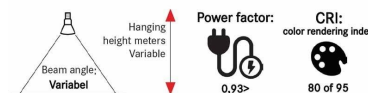

LED Track spot Spirit	Watt	Lumen	Température
LED Track Spot Spirit gris	30 W	3000	Warm white 3000K

CARACTÉRISTIQUES

Marque	Spots
Base	
Fixation	
Couleur	Gris
Ref	pro-led-30-2701
ID	2701
Délai de livraison	1-5 jours ouvrés
Catégorie	Spots sur rail led
Type	Éclairage magasin