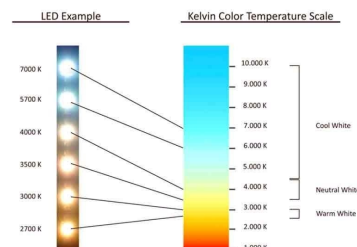

LED Track spot Spirit	Watt	Lumen	Température
LED Track Spot Spirit gris	30 W	3000	Warm white 3000K

CARACTÉRISTIQUES

Marque	Spots
Base	
Fixation	
Couleur	Gris
Ref	pro-led-30-2701
ID	2701
Délai de livraison	1-5 jours ouvrés
Catégorie	Spots sur rail led
Type	Éclairage magasin