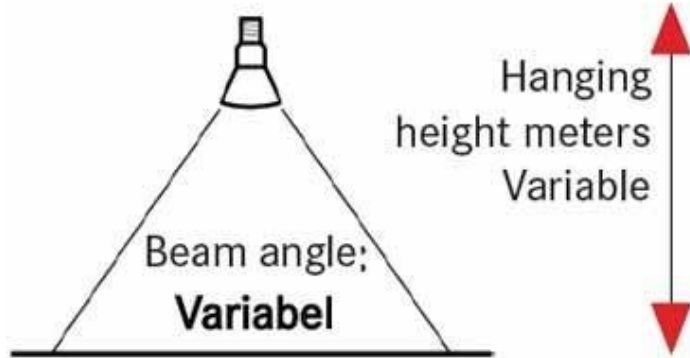

Projecteur led 30 w sur rail triphasé spirit gris

Spots sur rail led - Photo n° 3