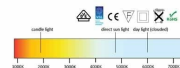

LED Track spot Spirit	Watt	Lumen	Température
LED Track Spot Spirit gris	30 W	3000	Warm white 3000K

CARACTÉRISTIQUES

Marque	Spots
Base	
Fixation	
Couleur	Gris
Ref	pro-led-30-2701
ID	2701
Délai de livraison	1-5 jours ouvrés
Catégorie	Spots sur rail led
Type	Éclairage magasin