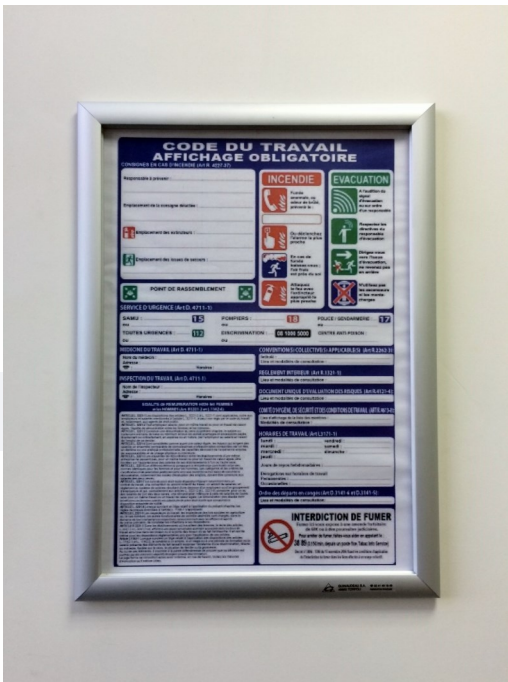

GUINAUDEAU
CRÉER - PERSONNALISER - COMMUNIQUER

CADRE CLIPSABLE

**NOTRE CADRE CLIPSABLE
VOUS SIMPLIFIE LA VIE**

Quelques secondes pour changer votre affiche en soulevant les 4 profilés clipsables

Créer la différence avec le format et la couleur de votre choix

Garantie 15 ans sur nos profilés clipsables

DESCRIPTIF TECHNIQUE

Dimensions : A4, A3, A2, A1 (en stock) et tout autre format standard et sur-mesure

Profilés clipsables de 25 ou 35 mm gris anodisé ou laqué au choix

Fond PVC blanc

Protection anti-reflet

4 perçages

Emballage unitaire

LE + GUINAUDEAU

SUR DEMANDE :

Protection fixée sur charnières pour les grands formats afin de faciliter la manipulation

Profilés clipsables sécurisés (ressorts supplémentaires + outil d'ouverture)