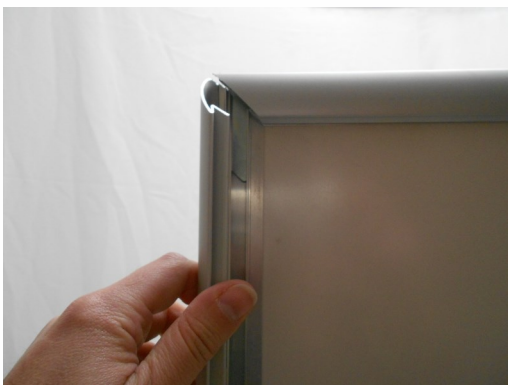

GUINAUDEAU
CRÉER - PERSONNALISER - COMMUNIQUER

CADRE CLIPSABLE

**NOTRE CADRE CLIPSABLE
VOUS SIMPLIFIE LA VIE**

Quelques secondes pour changer votre affiche en soulevant les 4 profilés clipsables

Créer la différence avec le format et la couleur de votre choix

Garantie 15 ans sur nos profilés clipsables

DESCRIPTIF TECHNIQUE

Dimensions : A4, A3, A2, A1 (en stock) et tout autre format standard et sur-mesure

Profilés clipsables de 25 ou 35 mm gris anodisé ou laqué au choix

Fond PVC blanc

Protection anti-reflet

4 perçages

Emballage unitaire

LE + GUINAUDEAU

SUR DEMANDE :

Protection fixée sur charnières pour les grands formats afin de faciliter la manipulation

Profilés clipsables sécurisés (ressorts supplémentaires + outil d'ouverture)