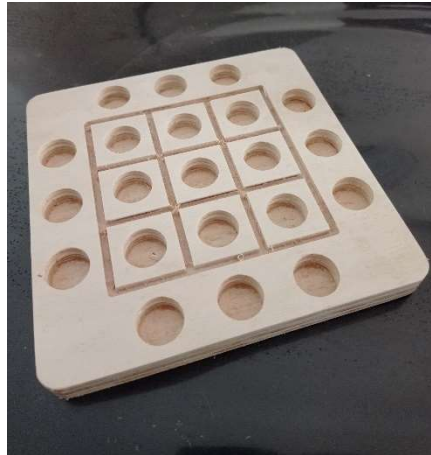

FICHE PRODUIT : JEU MORPION

Descriptif : Jeu Morpion + 5 Pions de chaque couleur

Dimensions : Environ 17cm / 17cm épaisseur 25-30mm.

Bois : Pour ces projets, notre atelier propose du Chêne / du Frêne / du Sipo et de l'Hêtre.

Tarification Morpion					
<i>Tarif HT sans personnalisation / Ni frais d'expédition</i>					
		<u>Chêne</u>	<u>Sipo</u>	<u>Hêtre</u>	<u>Frêne</u>
TARIF HT : Morpion	1	32,57 €	32,38 €	24,41 €	22,99 €
	25	29,96 €	29,79 €	22,45 €	21,15 €
	50	28,99 €	28,82 €	21,72 €	20,46 €
	100	28,01 €	27,85 €	20,99 €	19,77 €
	250	27,03 €	26,88 €	20,26 €	19,08 €
	500	26,06 €	25,91 €	19,53 €	18,39 €