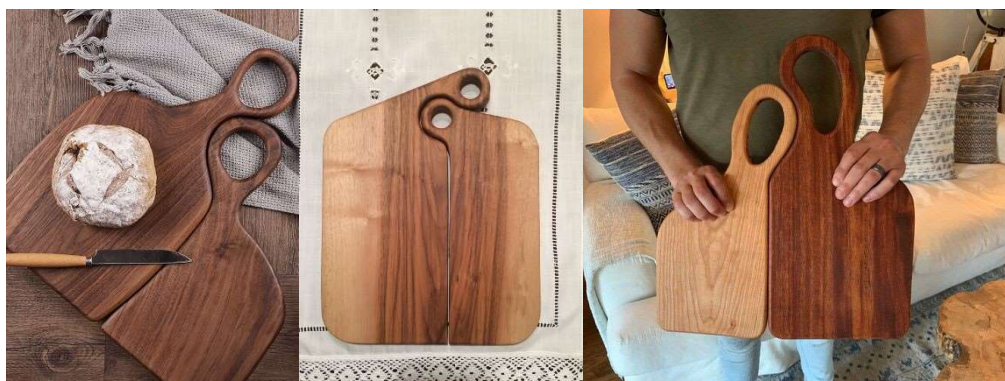

FICHE PRODUIT : PLANCHE JUMELLE

Descriptif : Ensemble de 2 Planches « Jumelle »

Dimensions : A définir en fonction du modèle.

Bois : Pour ce type de produit, notre atelier conseille du Bois de Hêtre. (Bois utilisé pour les pétris de boulanger et donc compatible avec le contact alimentaire). Nous pouvons proposer des bois certifiés PEFC, bois français, bois exotique.

Tarification Planche Jumelle (Exemple planche 1 : 30-20cm et planche 2 : 22-18cm environ)					
<i>Tarif HT sans personnalisation / Ni frais d'expédition</i>					
		Chêne	Sipo	Hêtre	Frêne
TARIF HT : Planche Jumelle	1	23,51 €	22,70 €	19,31 €	17,50 €
	25	21,63 €	20,89 €	17,77 €	16,10 €
	50	20,92 €	20,21 €	17,19 €	15,58 €
	100	20,22 €	19,53 €	16,61 €	15,05 €
	250	19,51 €	18,84 €	16,03 €	14,53 €
	500	18,81 €	18,16 €	15,45 €	14,00 €