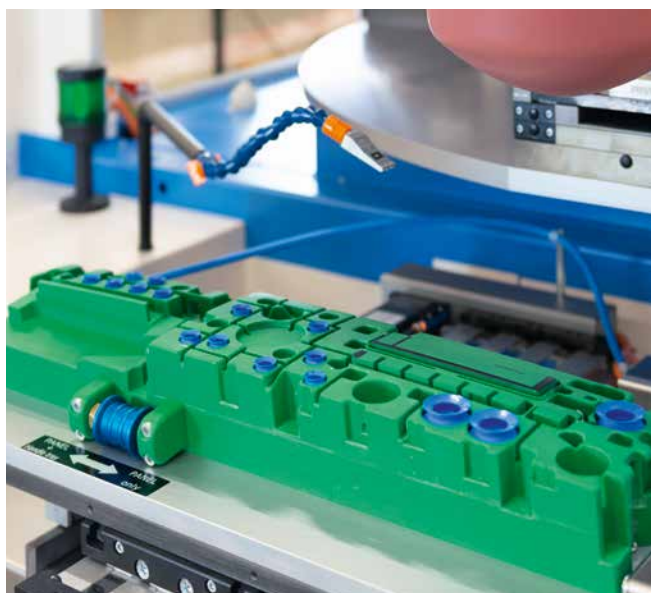

La plus haute précision de marquage possible sur des pièces voûtées, arrondies ou plates en tampographie, une

couleur ou multicolore, en micro-impression haute en couleur va de soi et satisfait les hautes exigences des produits industriels modernes. La qualité de votre production est assurée par la surveillance de l'ensemble du procédé au moyen de caméras modernes.

Applications

INDUSTRIE DES APPAREILS MÉNAGERS

CONCENTRA 140-6

Posage avec cache boîtier

TSM 130 universal kit de raclage transversal

Posage avec bandeau lave-linge

CONCENTRA 210-4

Posage