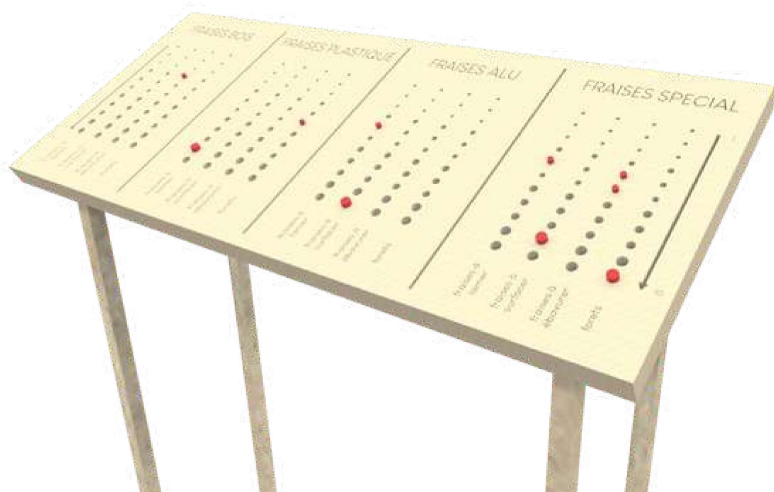

GUINAUDEAU
CRÉER - PERSONNALISER - COMMUNIQUER

Fiche technique - MVP

SMED - Single Minutes Echanges of Dies

RÉDUISEZ VOS TEMPS DE CHANGEMENT D'OUTILS

Descriptif technique

Dimensions : Selon votre demande

Matériaux & coloris : Selon votre demande