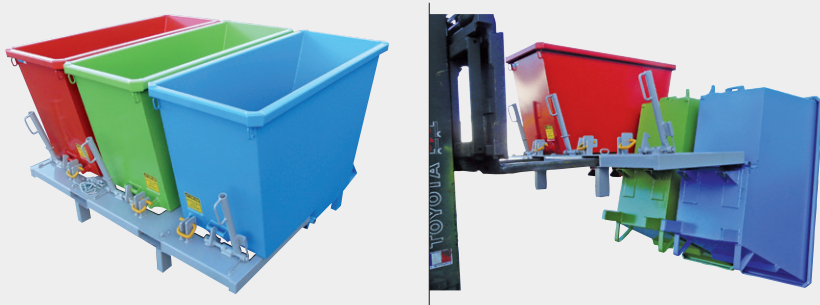

# BENNE BASCULANTE À COMPARTIMENTS

Communiquez-nous vos exigences techniques et nous réaliserons vos bennes sur-mesure !

Caisse duo ou trio sur un même châssis.  
Basculement dissocié par levier à commande manuelle.  
Benne multi-usage.  
Version avec ou sans roues.

## VERSION 3 CAISSES

(exemples de réalisations)

**3 caisses**  
de 450 litres

**3 caisses**  
de 415 litres

## VERSION 2 CAISSES

(exemples de réalisations)

**2 caisses**  
de 150 litres

**2 caisses**  
375 + 745 litres