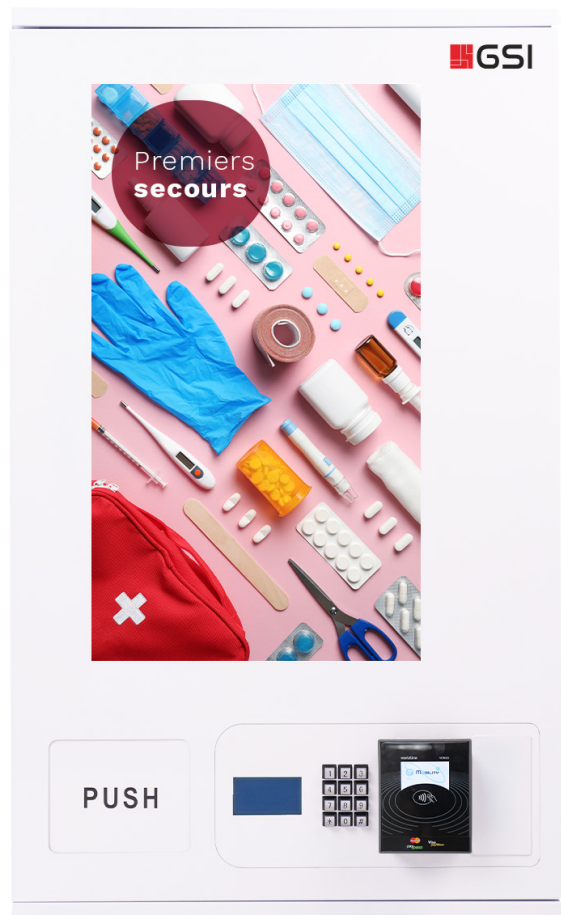

# Mini distributeur 10 sélections, écran LCD

MINIEBB27L10PY : avec lecteur CB sans contact YONEO  
MINIEBB27L10PN : avec lecteur CB sans contact NAYAX

## Mini distributeur écran LCD 10 sélections

Ecran LCD 27", avec lecteur de cartes bancaires sans contact au choix.

### Points forts

- Grand écran LCD 27", grand vecteur de communication.
- Prise en main rapide et simple.
- Modèle compact, faible encombrement.
- Jusqu'à 10 références de produits.
- Economique.
- Pas de gestion de caisse.
- Compatible pour installation sur meuble COMPACTO 1 ou COMPACTO 2.

### DESCRIPTION

Mini distributeur à spirales sans ascenseur. Convient parfaitement pour la vente de petits produits utiles tels que produits hygiéniques (tampons, dentifrices à croquer, déodorants, shampoings secs, baumes à lèvres, limes à ongles, paquets de mouchoirs, masques, gels hydroalcooliques, savon liquide...), capsules de café, ... Le distributeur comprend 5 étagères et 10 sélections maximum, un écran LCD 27", un clavier métallique pour interagir avec le mini distributeur et un lecteur de carte bancaire sans contact YONEO ou NAYAX au choix.