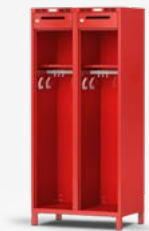

VESTIAIRES POMPIERS

l'épaisseur des matériaux

Traitement de haute qualité

Les vestiaires pompiers de rotstahl® sont produits en tôle d'acier de haute qualité. L'épaisseur des matériaux augmentée ainsi qu'un design fonctionnel offrent une stabilité exceptionnelle. Les vestiaires pompiers résistent donc aisément aux diverses contraintes liées à des cas d'intervention.

Produit durable

Le traitement optimisé, respectueux des ressources naturelles, la longue durée de vie de nos produits ainsi que le recyclage aisé font des vestiaires pompiers de rotstahl® un maillon d'une chaîne de valeurs durables.

PRO

Structure: 0,6 mm
Fond d'armoire: 0,8 mm
Porte du casier pour objets de valeur: 1,0 mm

KOMFORT

Structure: 0,6 mm
Fond d'armoire: 0,8 mm
Porte du casier pour objets de valeur: 1,0 mm

PROFI

Structure: 0,6 mm
Fond d'armoire: 0,8 mm
Porte du casier pour objets de valeur: 1,0 mm

PLUS

Structure: 0,6 mm
Fond d'armoire: 0,8 mm
Porte du compartiment: 0,6 mm
Petite porte verrouillable (var. 2): 1,0 mm

FLEX

Structure/Portes: 0,6 mm
Plateau égouttoir pour bottes: 0,8 mm
Traverse avec support de casque: 2,0 mm

JUNIOR

Structure: 0,6 mm
Fond d'armoire: 0,8 mm
Porte du casier pour objets de valeur: 1,0 mm

Vous trouverez plus d'informations sur notre gamme de meuble en acier de haute qualité en visitant notre site Web. Au besoin, vous recevrez également un catalogue papier et obtiendrez des conseils sur place ou par téléphone.

+49 34345 / 550 232 info@rotstahl.com · www.rotstahl.com