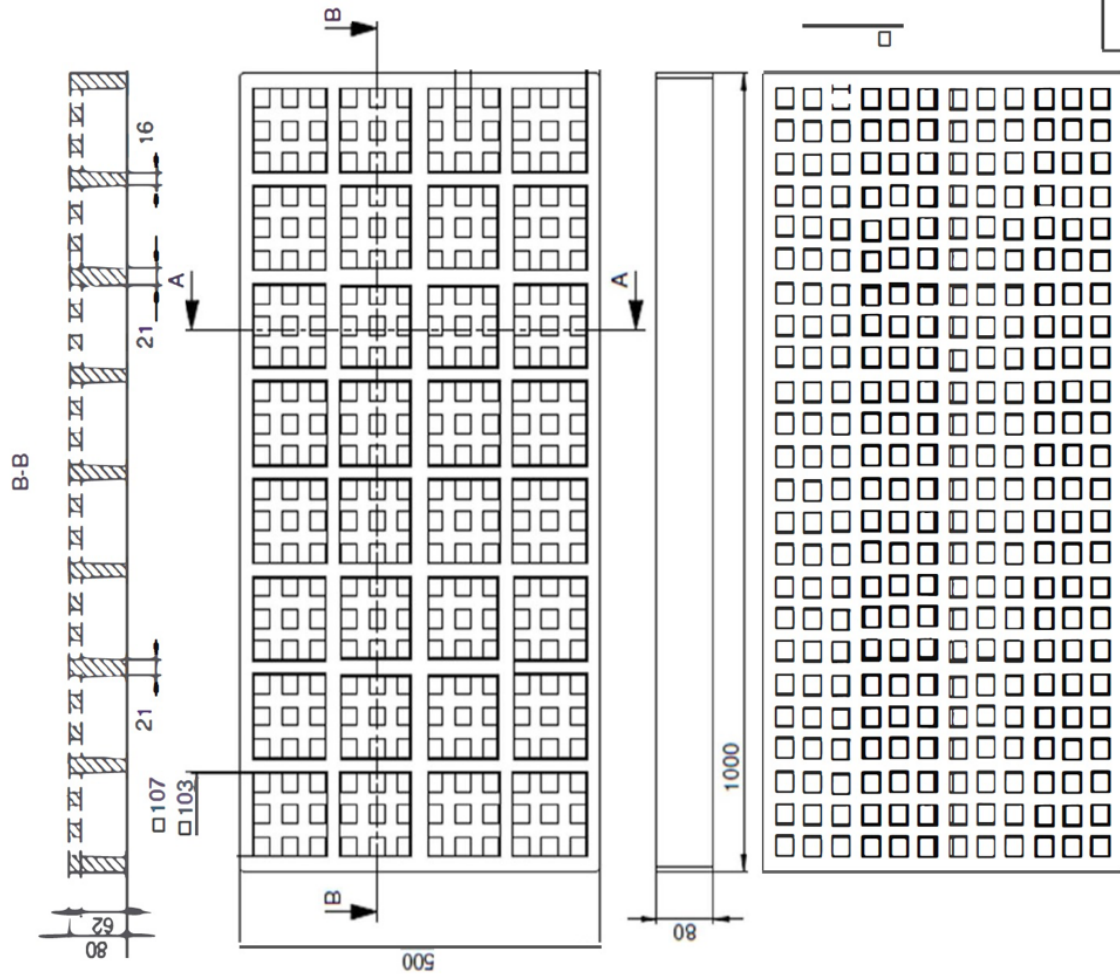

FUENTE FM-01 Serie Hércules

Marco metálico para rejilla de plástico

	Título: Base rejilla 500 x 1000 x 80 cm Material: Hanit	Fecha: 27-02-2018 Escala: 1:6
--	--	----------------------------------