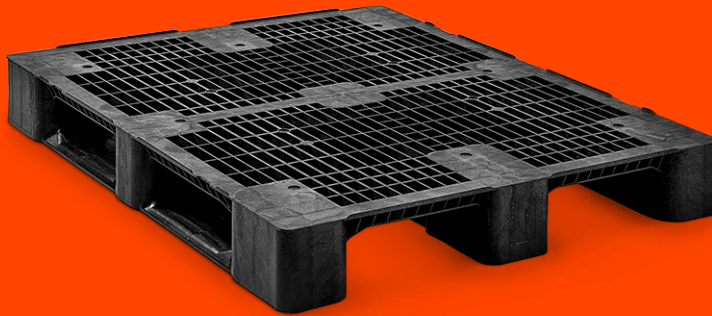

PALETTES PLASTIQUE 1200 X 1000 PONT SUPÉRIEUR OUVERT 3 SEMELLES MEDIUM

3.QP1210MR3RR

MEDIUM

100%

PROPRIÉTÉS

Dimensions (mm) :	1200 x 1000
Hauteur (mm) :	150
Poids (kg) :	15,4
Charge statique (kg) :	5000
Charge dynamique (kg) :	1500
Charge dans le rack (kg) :	850
En bas :	listelli
Pont supérieur :	ponte aperto

DISCLAIMERS

- Racking load conversion protocol based on 25kg bags test.
- Tolerance deviation in the size of the plastic pallet +5 / -5 mm. Tolerance deviation in the weight of the plastic pallet +5 / -5 %.
- The load performance (static dynamic and racking) are determined under a evenly divided load.