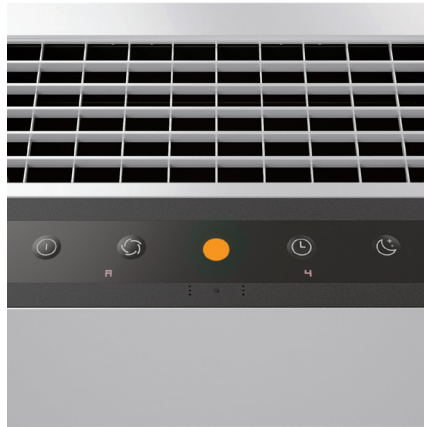

* Dans des pièces avec une hauteur sous plafond de 2,50 m.

Description

Ce purificateur d'air doté d'un filtre multi-couches haute performance 360° élimine de manière fiable les polluants et les impuretés tels que la poussière, les particules fines (PM10, PM2.5 et plus petites), les pollens et les allergènes, les agents pathogènes tels que les bactéries et les spores de moisissures, la fumée de cigarette, les gaz d'échappement (y compris le NO₂), l'ozone, les vapeurs chimiques (formaldéhyde, toluène, n-butane, COV, etc.) et les odeurs présentes dans l'air ambiant. Le panneau de commande permet de régler manuellement la vitesse de ventilation (1/2/3), de choisir le mode de fonctionnement (mode automatique / mode turbo / mode nuit) et d'activer la fonction de minuterie (1h, 2h, 4h ou 8h). Possibilité de verrouiller le panneau de commande (sécurité enfants). Affichage en temps réel de la qualité de l'air ambiant par éclairage LED. Télécommande pratique d'une portée de 8 mètres. Support pour accrocher le purificateur sur un mur disponible en option. Support à roulettes pour déplacer facilement l'appareil d'un endroit à l'autre disponible en option. Un voyant lumineux indique la nécessité de remplacer le filtre – en moyenne le changement se fait une fois l'an et en fonction de son usage. Compatible avec l'application « IDEAL AIR PRO » : pour contrôler l'appareil directement avec son smartphone et accéder à des fonctionnalités supplémentaires. Recommandé pour les personnes souffrant d'allergies et d'intolérances par la Fondation Européenne de Recherche sur les Allergies (ECARF).

AFFICHAGE DE LA QUALITÉ DE L'AIR AMBIANT

Un voyant lumineux LED sur le panneau de commande change de couleur en fonction de la qualité de l'air ambiant mesuré en temps réel par les capteurs.

APPLICATION MOBILE DÉDIÉE