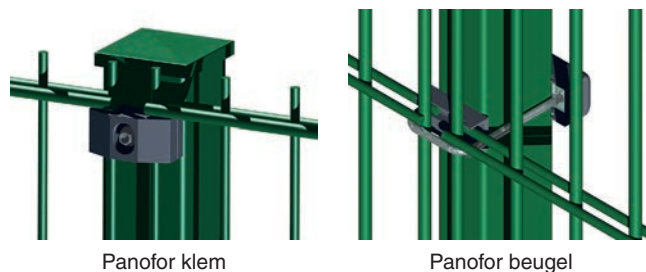

Panofor staalmatten

Staalmat met een standaard lengte van 2.5 meter en mazen van 50 x 200 mm. De horizontale draden zijn dubbel uitgevoerd en hebben een diameter van 6 of 8 mm, de verticale draden zijn enkelvoudig uitgevoerd en hebben een diameter van 5 of 6 mm. Panofor bestaat dus in 2 varianten:

- Panofor 6/5/6
- Panofor 8/6/8

De staalmat is chemisch voorbehandeld en voorzien van een polyestercoating. Panofor staalmatten en palen zijn verkrijgbaar in de standaard kleuren van Kopal. Andere kleuren zijn mogelijk op aanvraag.

STANDAARD KLEUREN	RAL CODE	
mosgroen	RAL 6005	
dennengroen	RAL 6009	
steengrijs	RAL 7030	
kwartsgrijs	RAL 7039	
antracietgrijs	RAL 7016	
puur wit	RAL 9010	
gitzwart glanzend	RAL 9005bl	
gitzwart mat	RAL 9005m	
Andere kleuren op aanvraag		
Afgebeelde kleuren kunnen afwijken van de werkelijke kleur. Gebruik altijd een RAL-kleurenwaaier om uw kleur te kiezen.