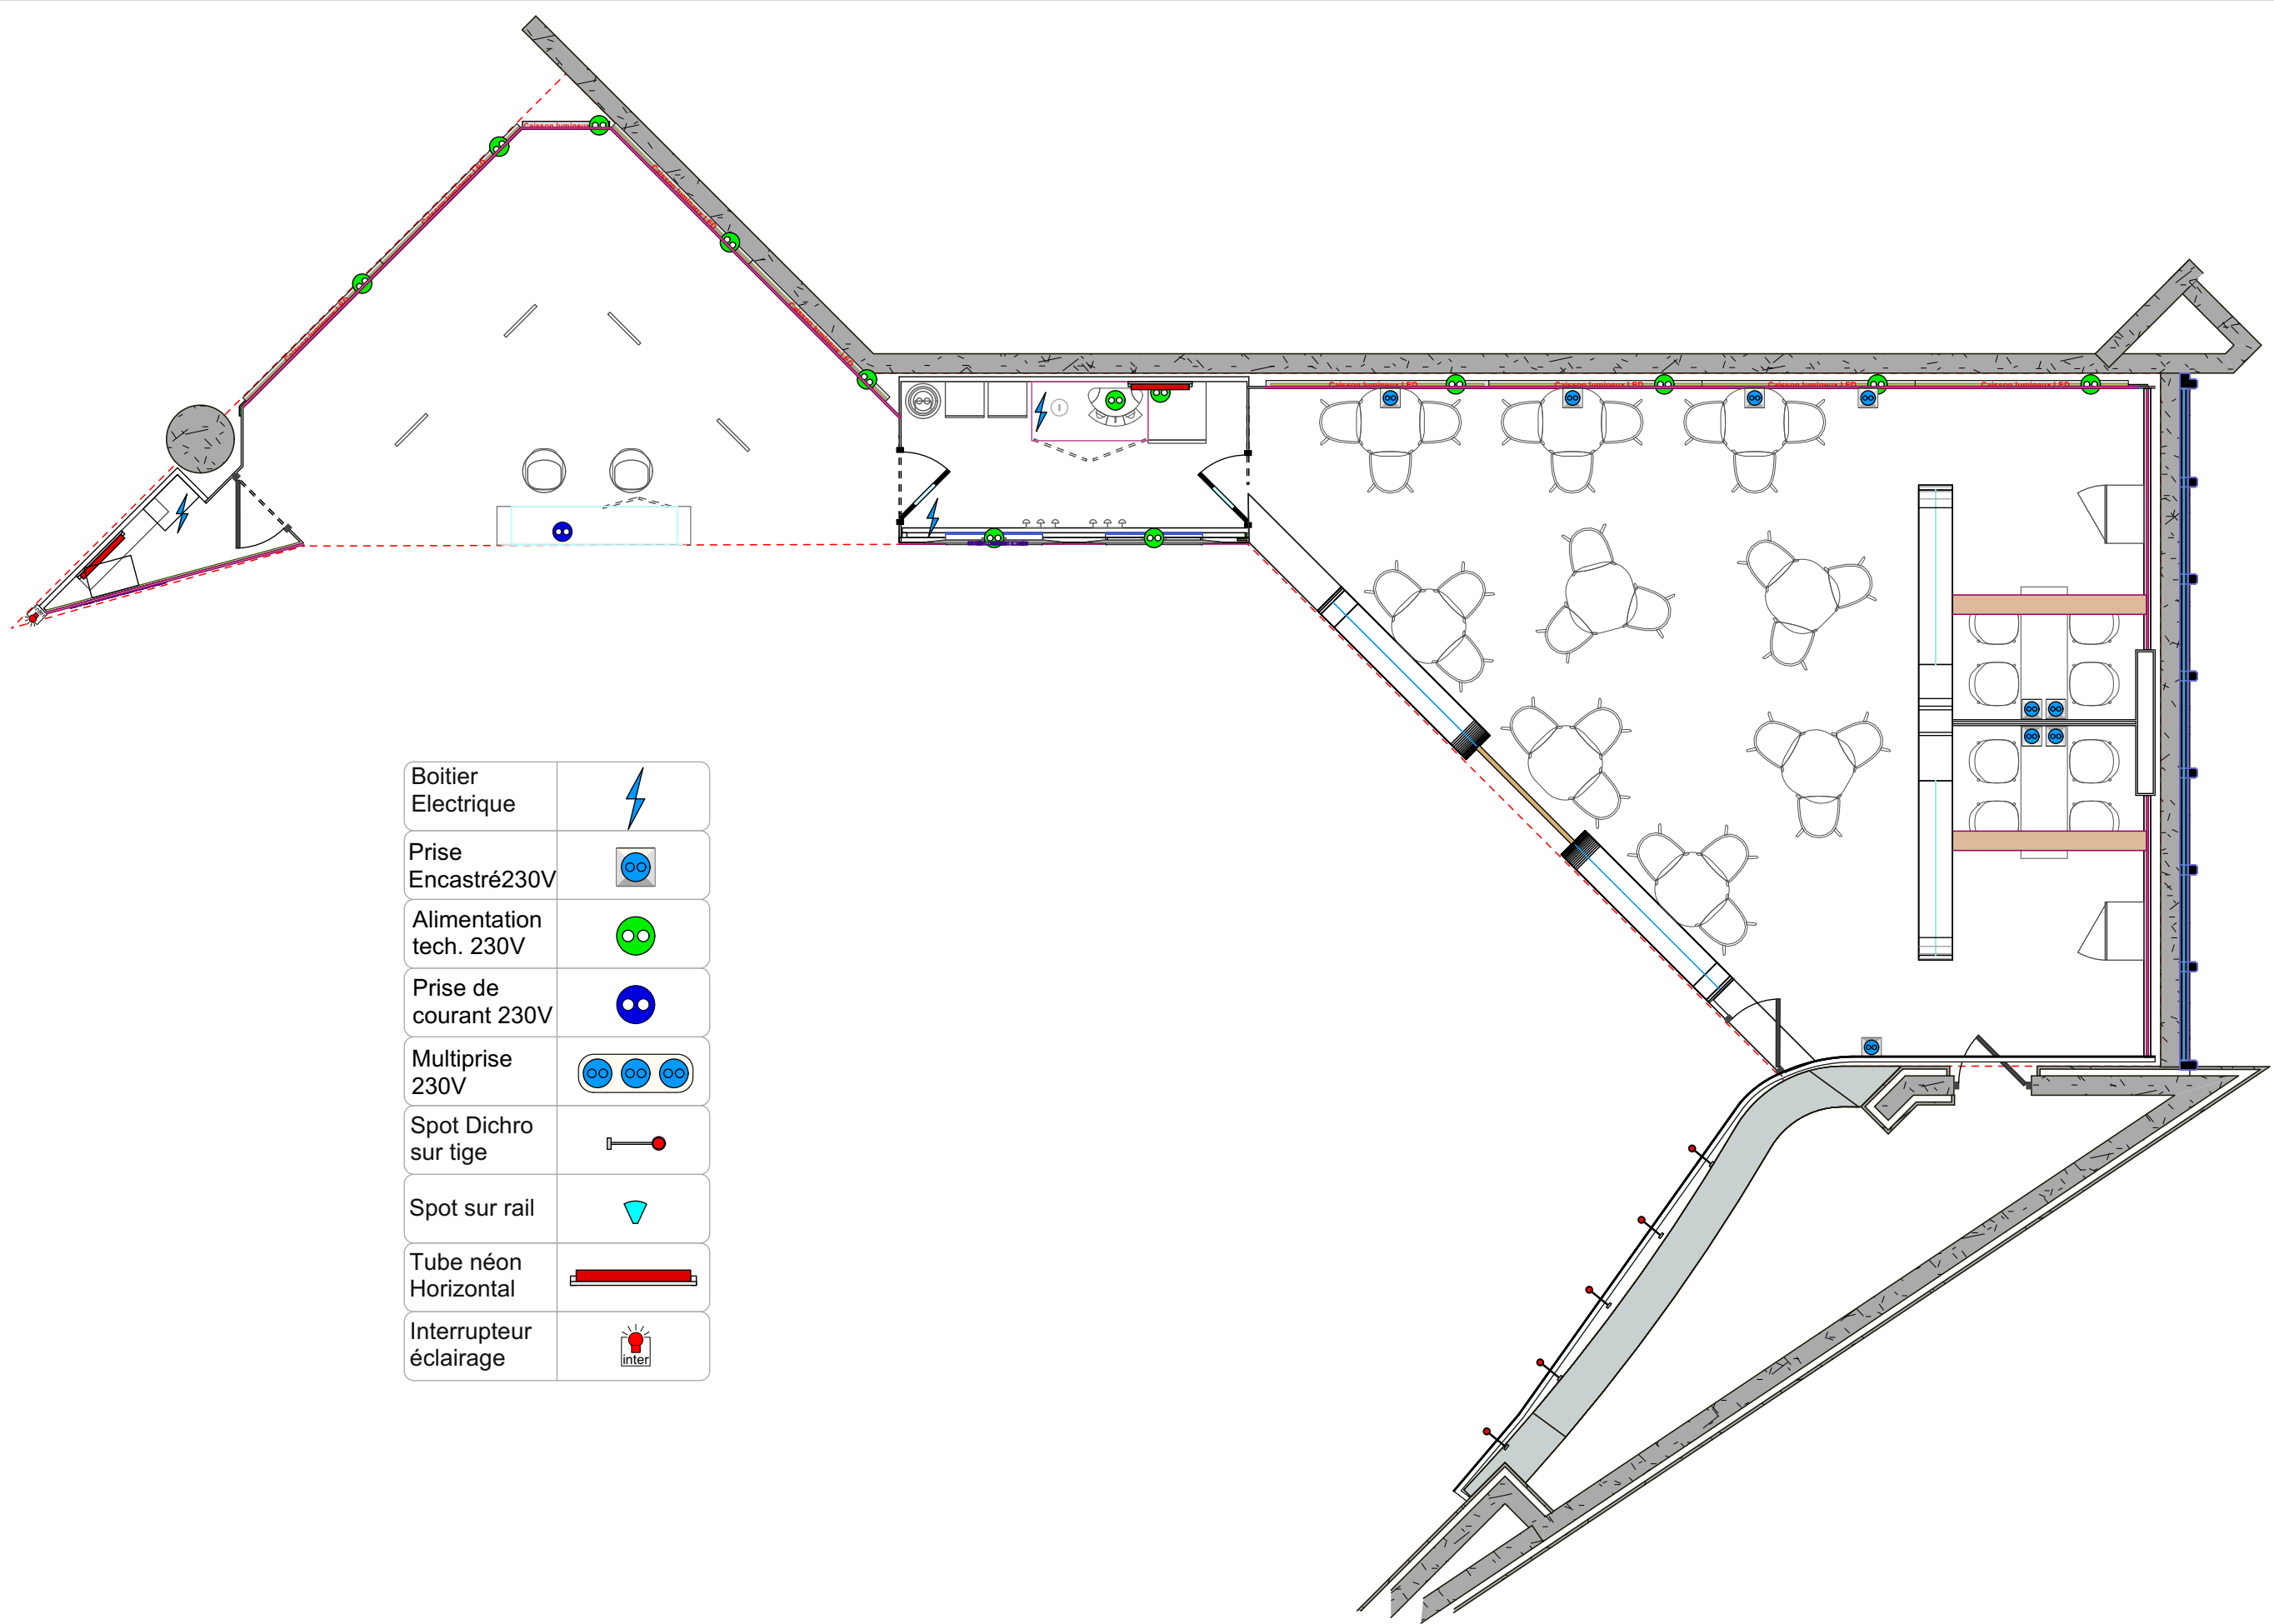

ALPHABET  
STAND  
SERVICE  
DESIGNER & CONTRACTOR

**WALLONIE**

@FIF2023  
R7. A2

**WALLONIE**

@FIF2023  
R7. A2

**FURNITURE MAP**

Projet 1 - 1  
11 / 04 / 23

ALPHABET  
**STAND**  
SERVICE

Boitier Electrique	
Prise Encastré230V	
Alimentation tech. 230V	
Prise de courant 230V	
Multiprise 230V	
Spot Dichro sur tige	
Spot sur rail	
Tube néon Horizontal	
Interrupteur éclairage	

## ELECTRIC MAP

Projet 1 - 1  
11 / 04 / 23

ALPHABET  
**STAND**  
SERVICE