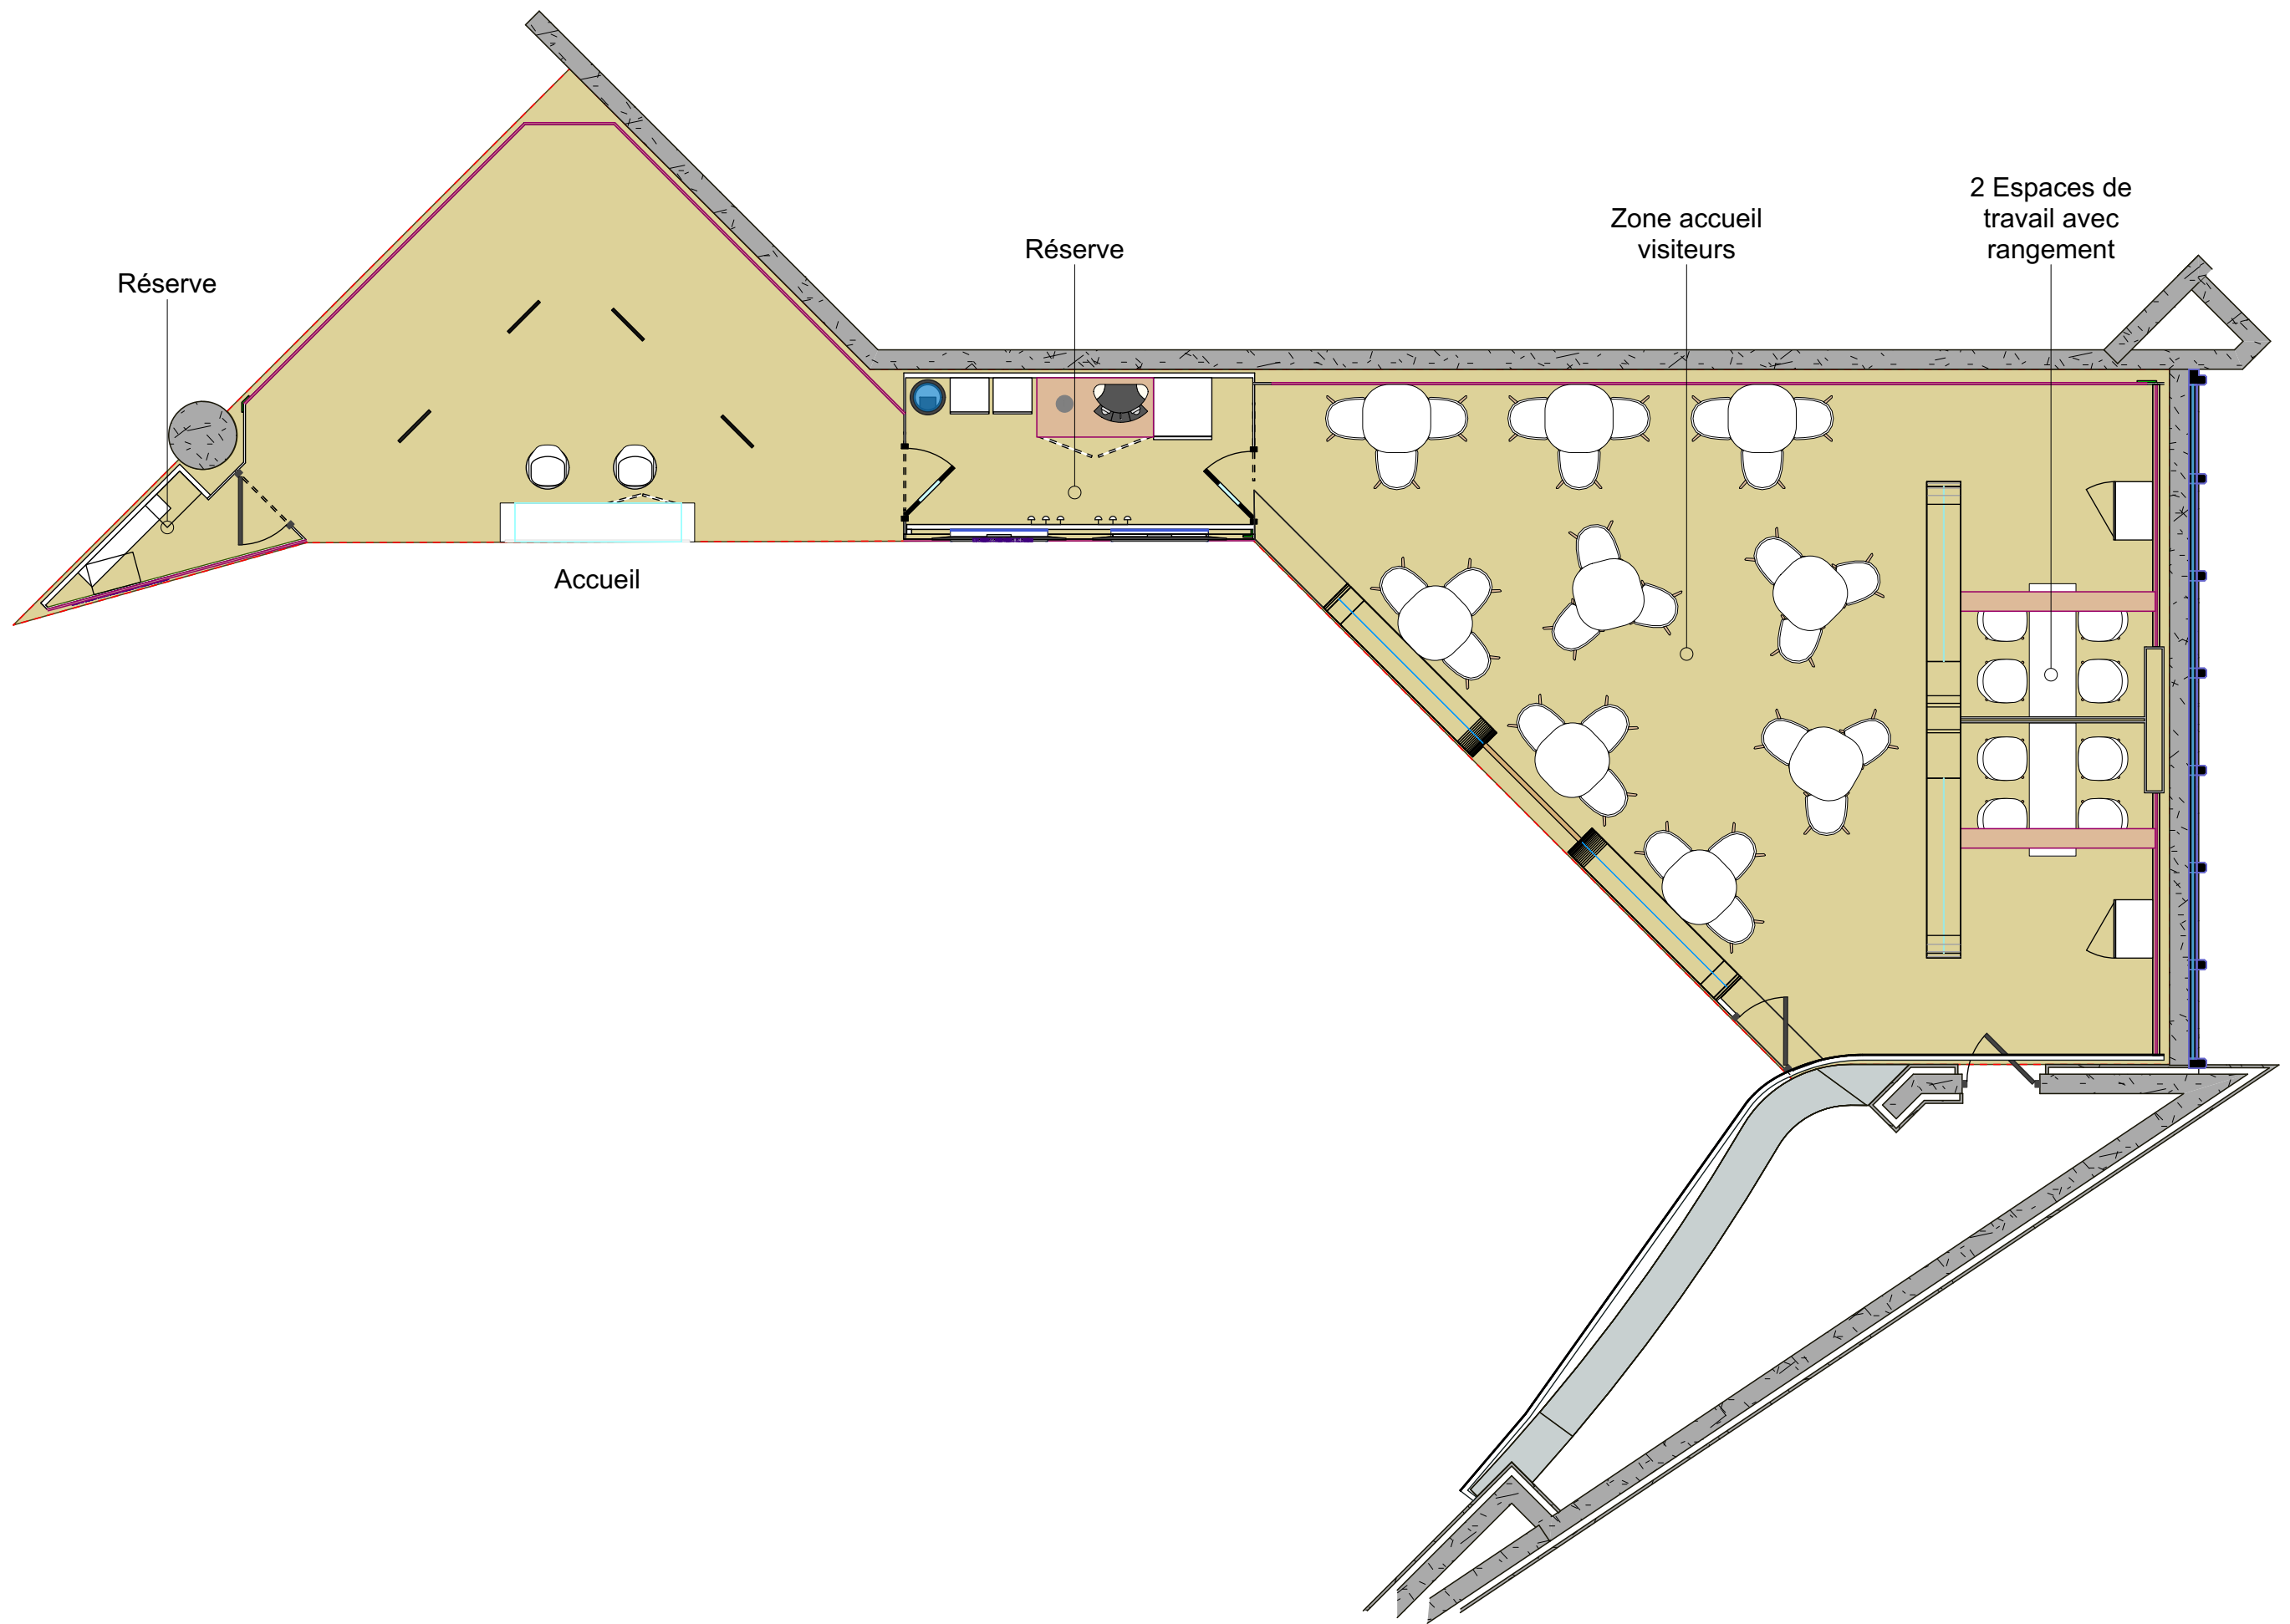

ALPHABET  
STAND  
SERVICE  
DESIGNER & CONTRACTOR

**WALLONIE**

@FIF2023  
R7. A2

**WALLONIE**

@FIF2023  
R7. A2

**FURNITURE MAP**

Projet 1 - 1  
11 / 04 / 23

ALPHABET  
**STAND**  
SERVICE

Boitier Electrique	
Prise Encastré230V	
Alimentation tech. 230V	
Prise de courant 230V	
Multiprise 230V	
Spot Dichro sur tige	
Spot sur rail	
Tube néon Horizontal	
Interrupteur éclairage	

## ELECTRIC MAP

Projet 1 - 1  
11 / 04 / 23

ALPHABET  
**STAND**  
SERVICE