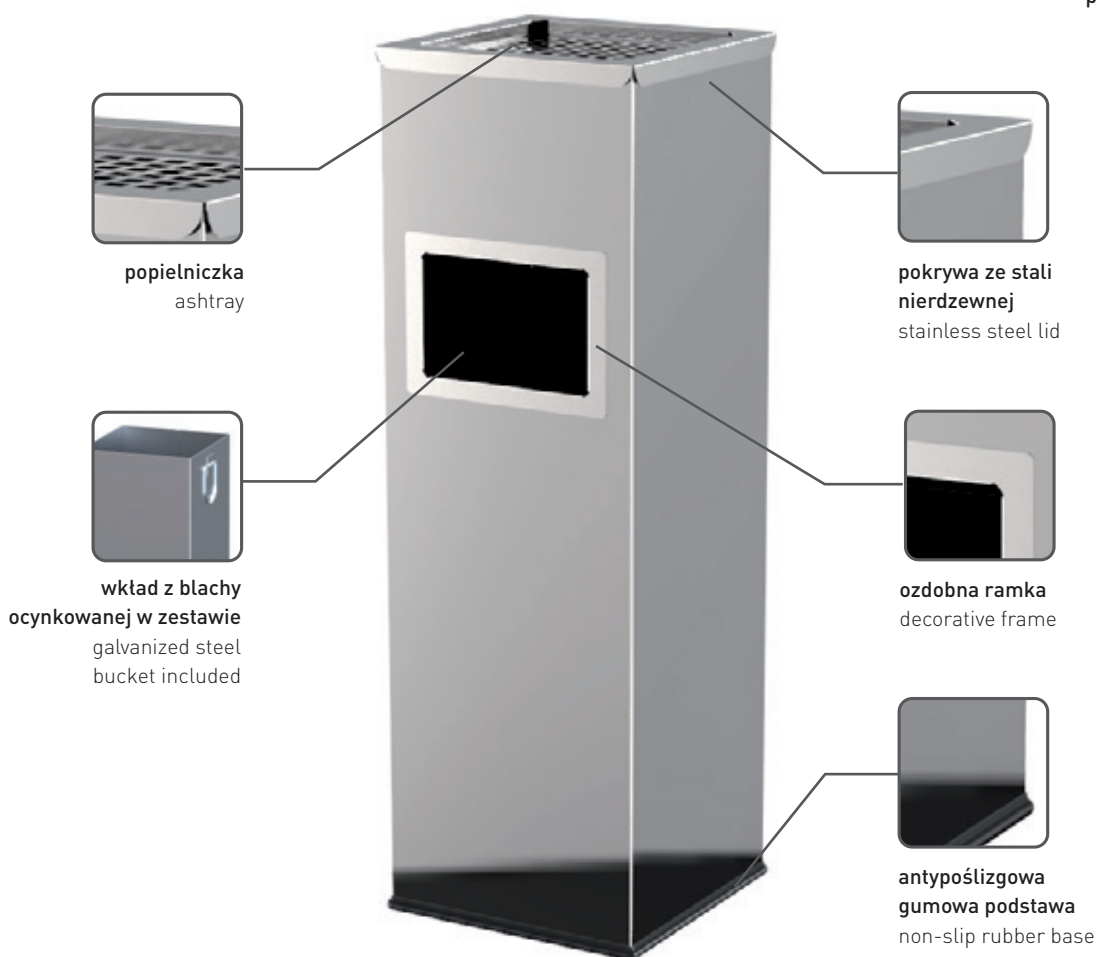

MIRAGE

koszopopielnica kwadratowa
square ashtray bin

Właściwości przeciwpożarowe
Reduced fire spreading

MADE IN POLAND EU

kolor kosza / body color		kolor pokrywki / lid color		gwarancja / warranty	
S/S	<input checked="" type="checkbox"/> połysk / gloss	<input checked="" type="checkbox"/> połysk / gloss		2 lata / 2 yrs	680
S/S	<input checked="" type="checkbox"/> satyna / satin	<input checked="" type="checkbox"/> połysk / gloss		2 lata / 2 yrs	680B
OC	<input checked="" type="checkbox"/> czarny / black RAL 9005	<input checked="" type="checkbox"/> połysk / gloss		2 lata / 2 yrs	680A
OC	<input type="checkbox"/> biały / white RAL 9010	<input checked="" type="checkbox"/> połysk / gloss		2 lata / 2 yrs	680E
dane techniczne / specification					
	waga / weight		[kg]		4.65
	szerokość / width		[cm]		22
	długość / length		[cm]		22
	wysokość / height		[cm]		69